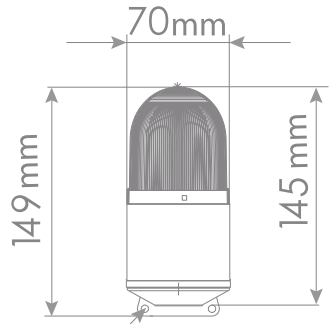

## ÖLÇÜLER / DIMENSIONS

Ø5

2

2a

🎵 Melodileri değiştirmek için melodi butonuna basıp bırakınız.

💡 Işık modunu değiştirmek için ışık butonuna basıp bırakınız.

**VOLUME** Potansiyometre ile ses seviyesi belirleme