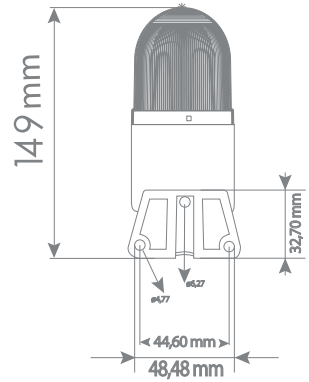

## ÖLÇÜLER / DIMENSIONS

Ø5

2

2a

🎵 Melodileri değiştirmek için melodi butonuna basıp bırakınız.

💡 Işık modunu değiştirmek için ışık butonuna basıp bırakınız.

**VOLUME** Potansiyometre ile ses seviyesi belirleme