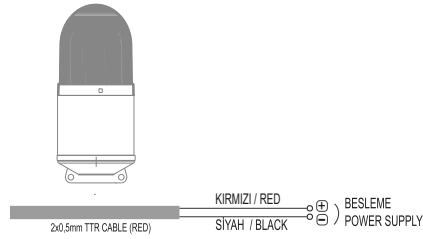

12-24V AC/DC

3