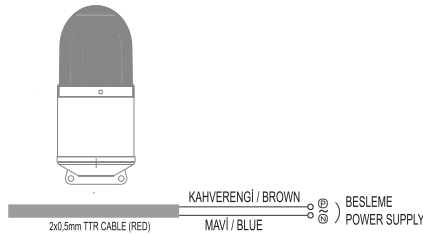

40-250 V AC/DC