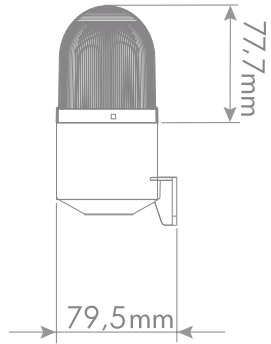

## ÖLÇÜLER / DIMENSIONS

Ø5

2

2a

🎵 Melodileri değiştirmek için melodi butonuna basıp bırakınız.

💡 Işık modunu değiştirmek için ışık butonuna basıp bırakınız.

**VOLUME** Potansiyometre ile ses seviyesi belirleme