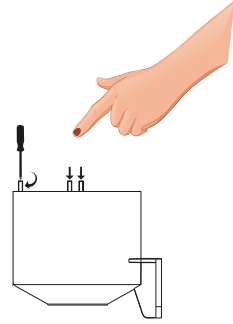

## ÖLÇÜLER / DIMENSIONS

Ø5

2

2a

🎵 Melodileri değiştirmek için melodi butonuna basıp bırakınız.

💡 Işık modunu değiştirmek için ışık butonuna basıp bırakınız.

**VOLUME** Potansiyometre ile ses seviyesi belirleme