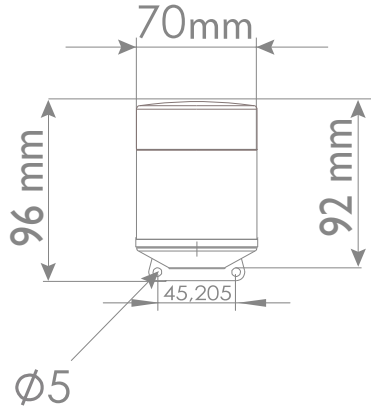

1

ÖLÇÜLER / DIMENSIONS