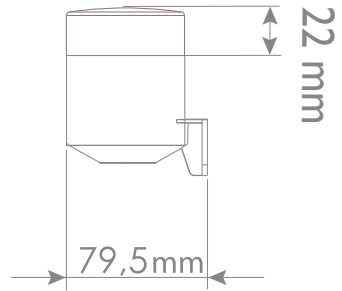

1

ÖLÇÜLER / DIMENSIONS