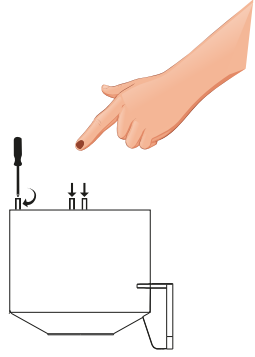

1

ÖLÇÜLER / DIMENSIONS

2

2a

🎵 Melodileri değiştirmek için melodi butonuna basıp bırakınız.

💡 Işık modunu değiştirmek için ışık butonuna basıp bırakınız.

VOLUME: Potansiyometre ile ses seviyesi belirleme

🎵 To change the melodies, press and release the melody button.