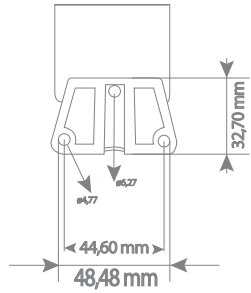

1

ÖLÇÜLER / DIMENSIONS