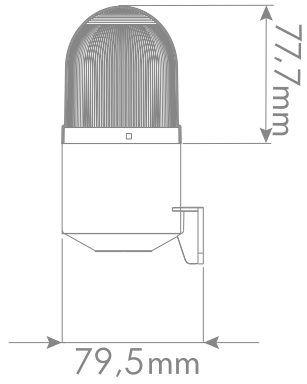

1

ÖLÇÜLER / DIMENSIONS

Ø5

2

12-24V AC/DC

2

40.250 V AC/DC

2a