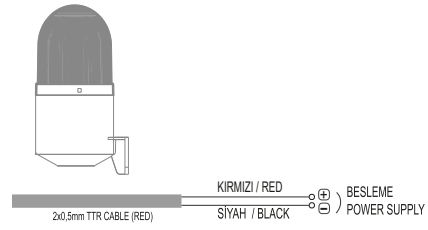

12-24V AC/DC

2