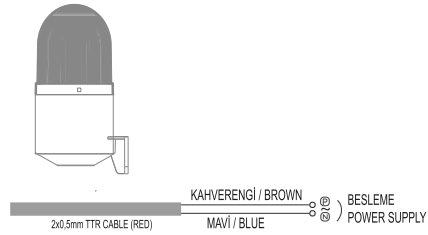

40.250 V AC/DC

2a

- Ürünlerde 220V voltaj verildiğinde camı açmayınız.
- Do not open the lens when 220V voltage is applied to the products.