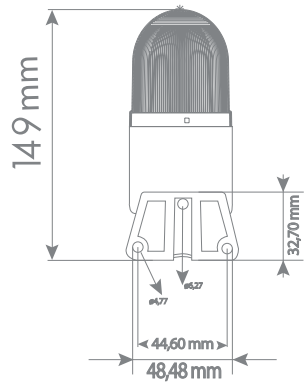

1

ÖLÇÜLER / DIMENSIONS

Ø5

2

12-24V AC/DC

2

40.250 V AC/DC

2a