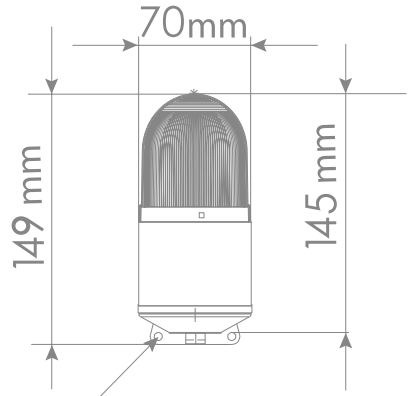

* Değerler +/- %5 değişiklik gösterebilir.
* Values may vary by +/- %5.

| Model | Ağırlık / Weight | Renk / Color |
|---------------|------------------|-----------------------------------------------------------------------------------------------------|
| TERMBH0400*** | 186gr | (1) Kırmızı / Red (2) Yeşil / Green (3) Sarı / Yellow (4) Mavi / Blue (5) Beyaz / White |
| TERMBH0401*** | 204gr | |

1

ÖLÇÜLER / DIMENSIONS

Ø5

2

12-24V AC/DC

2

40.250 V AC/DC

2a