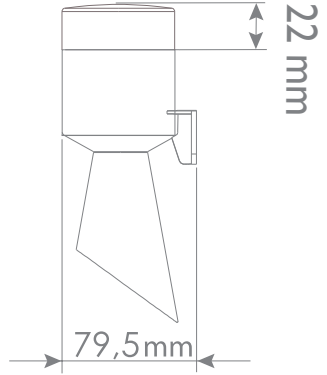

1

ÖLÇÜLER / DIMENSIONS

2

2a

🎵 Melodileri değiştirmek için melodi butonuna basıp bırakınız.

VOLUME Potansiyometre ile ses seviyesi belirleme

🎵 To change the melodies, press and release the melody button.

VOLUME Adjusting the sound level with potentiometer.