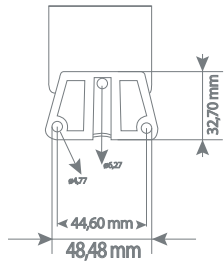

1

ÖLÇÜLER / DIMENSIONS

2

2a

🎵 Melodileri değiştirmek için melodi butonuna basıp bırakınız.

VOLUME Potansiyometre ile ses seviyesi belirleme

🎵 To change the melodies, press and release the melody button.

VOLUME Adjusting the sound level with potentiometer.