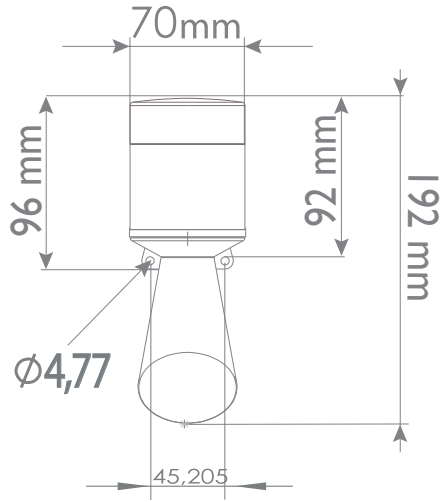

1

ÖLÇÜLER / DIMENSIONS

2

2a

🎵 Melodileri değiştirmek için melodi butonuna basıp bırakınız.

VOLUME Potansiyometre ile ses seviyesi belirleme

🎵 To change the melodies, press and release the melody button.

VOLUME Adjusting the sound level with potentiometer.