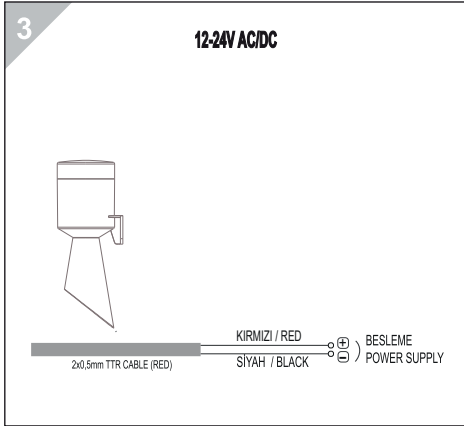

12-24V AC/DC