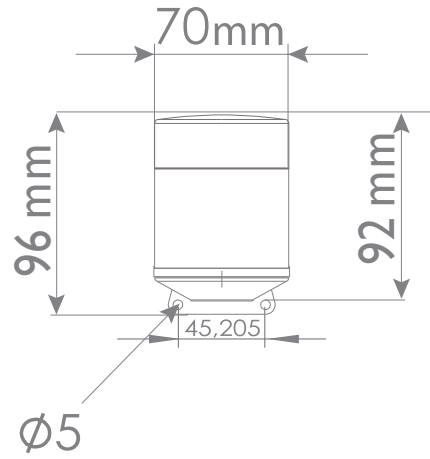

## ÖLÇÜLER / DIMENSIONS

2

2a

🎵 Melodileri değiştirmek için melodi butonuna basıp bırakınız.

**VOLUME** Potansiyometre ile ses seviyesi belirleme

🎵 To change the melodies, press and release the melody button.