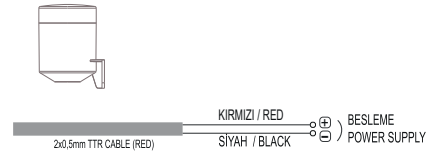

12-24V AC/DC

3