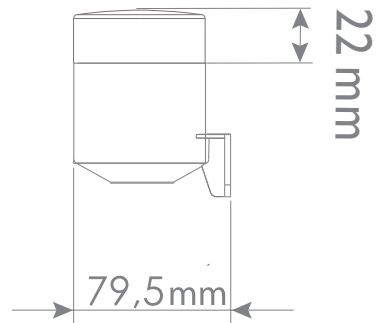

## ÖLÇÜLER / DIMENSIONS

2

2a

🎵 Melodileri değiştirmek için melodi butonuna basıp bırakınız.

**VOLUME** Potansiyometre ile ses seviyesi belirleme

🎵 To change the melodies, press and release the melody button.