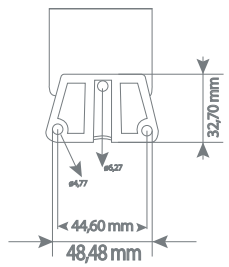

## ÖLÇÜLER / DIMENSIONS

2

2a

🎵 Melodileri değiştirmek için melodi butonuna basıp bırakınız.

**VOLUME** Potansiyometre ile ses seviyesi belirleme

🎵 To change the melodies, press and release the melody button.