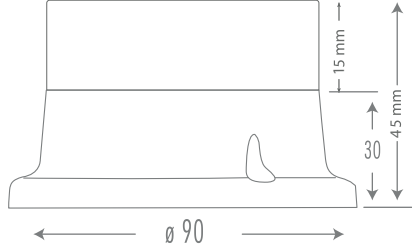

1

ÖLÇÜLER / DIMENSIONS

2