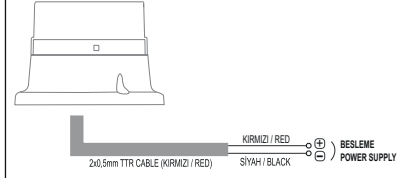

1

ÖLÇÜLER / DIMENSIONS

2

24V/DC

3

40-250V AC/DC

2 a

- Ürünlerde 220V voltaj verildiğinde camı açmayınız.
- Do not open the lens when 220V voltage is applied to the products.