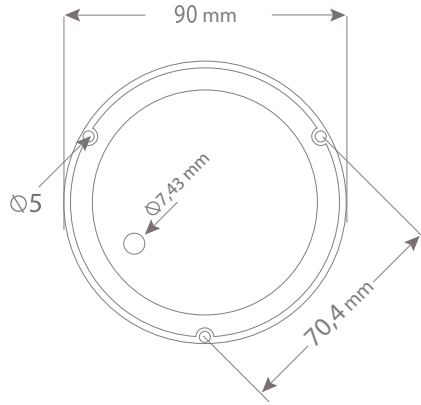

1

ÖLÇÜLER / DIMENSIONS

2

24V/DC

3

40-250V AC/DC

2 a

- Ürünlerde 220V voltaj verildiğinde camı açmayınız.
- Do not open the lens when 220V voltage is applied to the products.