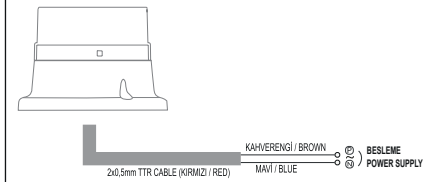

1

ÖLÇÜLER / DIMENSIONS

2

24V/DC

3

40-250V AC/DC

2 a

- Ürünlerde 220V voltaj verildiğinde camı açmayınız.
- Do not open the lens when 220V voltage is applied to the products.