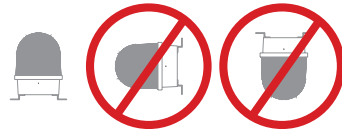

DIŞ MEKAN / OUTDOOR

Model	Voltaj / Power Supply	Akım / Current (mA) Max.
TERMHD02***	12-24V AC/DC	1200mA
TERMHD02***	85-250V AC/DC 50Hz	220mA
TERMHD02*** (with sound)	12-24V AC/DC	1400mA
TERMHD02*** (with sound)	85-250V AC/DC 50Hz	220mA

Melodi/Melody	Ses Şiddeti /Sound Intensity(dB) (10cm) Min - Max	Ses Şiddeti /Sound Intensity(dB)(1m) Min - Max
M1	92-117	80-100
M2	90-115	76-94
M3	104-113	87-95
M4	106-120	86-95
M5	110-121	93-104
M6	108-118	88-101
M7	102-117	84-100
M8	103-123	85-105
M9	104-126	85-107
M10	107-118	84-98

* Değerler +/- %5 değişiklik gösterebilir.

* Values may vary by +/- %5.

Model	Ağırlık / Weight	Renk / Color
TERMHD02***	1171- 1221 gr	(1) Kırmızı / Red (2) Yeşil / Green (3) Sarı / Yellow
TERMHD02*** (with sound)	1176-1227gr	(4) Mavi / Blue (5) Beyaz / White

Epilepsi hastalığı olanların kullanmaması önerilir.
It is recommended that people with epilepsy should not use it.