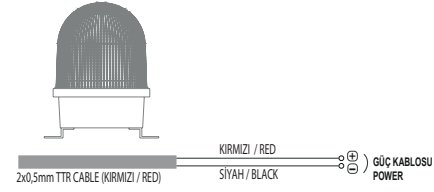

12-24V AC/DC

2