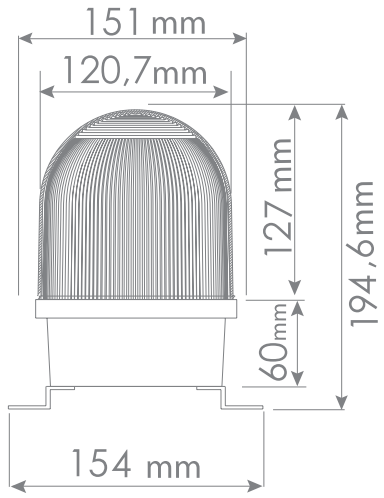

\* Değerler +/- %5 değişiklik gösterebilir.

\* Values may vary by +/- %5.

Model	Ağırlık / Weight	Renk / Color
TERMHD02***	1171- 1221 gr	(1) Kırmızı / Red (2) Yeşil / Green (3) Sarı / Yellow
TERMHD02*** (with sound)	1176-1227gr	(4) Mavi / Blue (5) Beyaz / White

## ÖLÇÜLER / DIMENSIONS

2