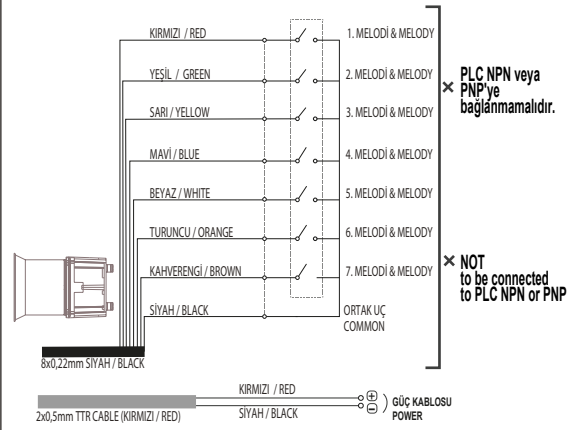

KABLO BAĞLANTI ŞEMASI WIRING DIAGRAM 12-30V/DC - 48V/DC

2