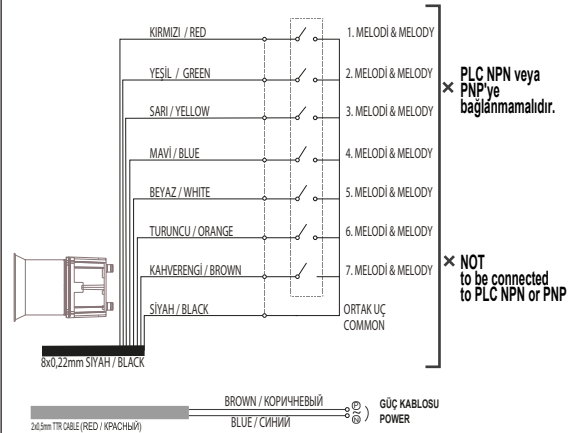

1

TEKNİK ÇİZİM TECHNICAL DIAGRAM

2

KABLO BAĞLANTI ŞEMASI WIRING DIAGRAM 12-30V/DC - 48V/DC

2

KABLO BAĞLANTI ŞEMASI WIRING DIAGRAM 85-250V AC/DC

2a

KABLOLAMA TALIMATLARI WIRING INSTRUCTION

(TR)

Melodi Kabloları: Kırmızı-Yeşil-Sarı-Mavi-Beyaz-Turuncu-Kahverengi
Sinyal Kabloları: Siyah
Güç Kaynağı Kablosu: 2x0.50 TTR
 (12-24V AC/DC ve 48V DC için Kırmızı-Siyah ve 40-250V AC/DC için Mavi-Kahverengi)