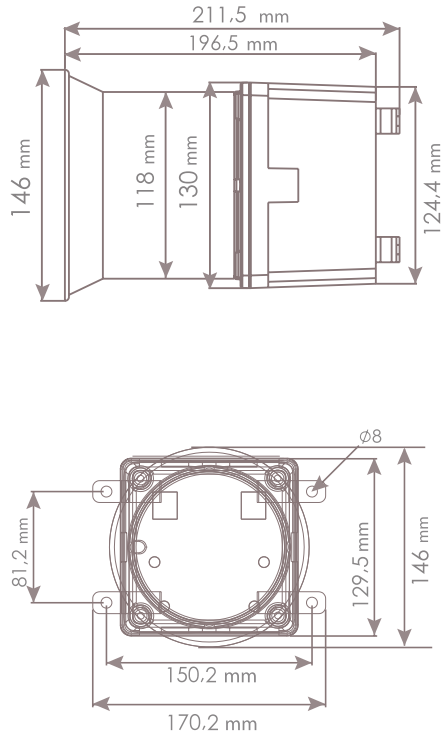

1

TEKNİK ÇİZİM TECHNICAL DIAGRAM

2

KABLO BAĞLANTI ŞEMASI WIRING DIAGRAM 12-30V/DC - 48V/DC

2

KABLO BAĞLANTI ŞEMASI WIRING DIAGRAM 85-250V AC/DC

2a

KABLOLAMA TALIMATLARI WIRING INSTRUCTION