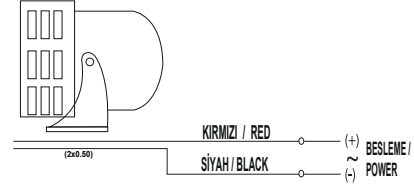

1

ÖLÇÜLER / DIMENSIONS

2

24VDC

2

220V AC