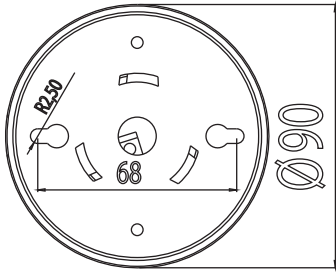

1

ÖLÇÜLER / DIMENSIONS

2

24V DC

2a

- Ürünü yüksek voltaj ile beslemeyiniz.
- 2x1.5mm'lik kablo kullanılmalıdır.
- Nemli Islak elle dokunmayınız.
- Do not supply the product with high voltage.
- 2x1.5mm cable should be used.
- Do not touch with wet hands.