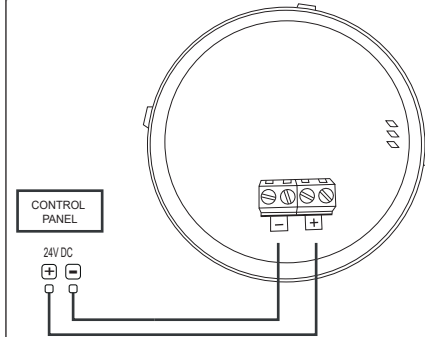

1

ÖLÇÜLER / DIMENSIONS

2

24V DC

2a

- Ürünü yüksek voltaj ile beslemeyiniz.
- 2x1.5mm'lik kablo kullanılmalıdır.
- Nemli Islak elle dokunmayınız.
- Do not supply the product with high voltage.
- 2x1.5mm cable should be used.
- Do not touch with wet hands.