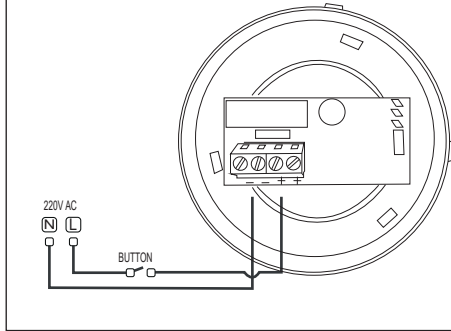

1

ÖLÇÜLER / DIMENSIONS

2

24V DC

2

220V AC

2a

- Ürünü yüksek voltaj ile beslemeyiniz.
- 2x1.5mm'lik kablo kullanılmalıdır.
- Nemli Islak elle dokunmayınız.

- Do not supply the product with high voltage.
- 2x1.5mm cable should be used.
- Do not touch with wet hands.