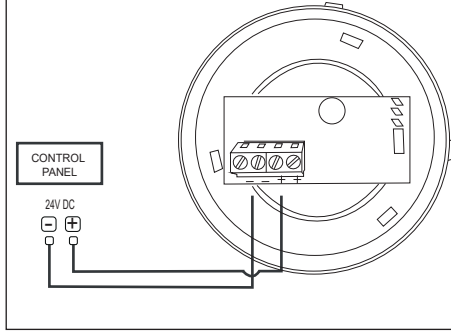

1

ÖLÇÜLER / DIMENSIONS

2

24V DC

2

220V AC

2a

- Ürünü yüksek voltaj ile beslemeyiniz.
- 2x1.5mm'lik kablo kullanılmalıdır.
- Nemli Islak elle dokunmayınız.