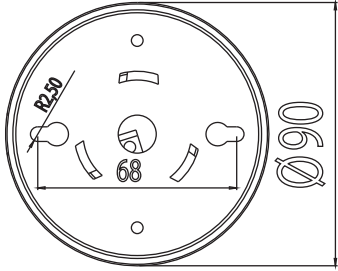

* Values may vary by +/- %5.

Model	Ağırlık/Weight
TERMMS1201	150gr
TERMMS1200	156gr

Epilepsi hastalığı olanların kullanmaması önerilir.
It is recommended that people with epilepsy should not use it.

İÇ MEKAN / INDOOR

1

ÖLÇÜLER / DIMENSIONS

2

24V DC

2

220V AC

2a

- Ürünü yüksek voltaj ile beslemeyiniz.
- 2x1.5mm'lik kablo kullanılmalıdır.
- Nemli Islak elle dokunmayınız.

- Do not supply the product with high voltage.
- 2x1.5mm cable should be used.
- Do not touch with wet hands.