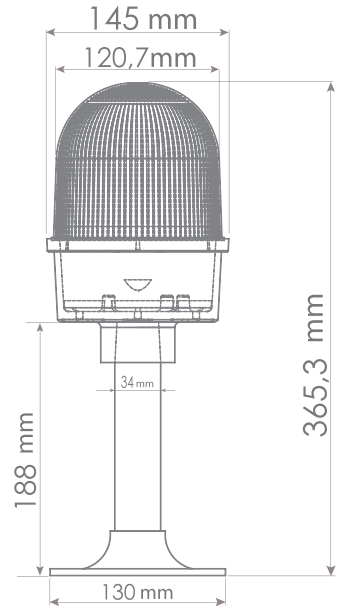

\* Values may vary by +/- %5.

Model	Ağırlık / Weight	Renk / Color
TERMOL0300***	1928gr	(1) Kırmızı / Red
TERMOL0301***	1928gr	(2) Yeşil / Green
TERMOL0302***	1949gr	(3) Sarı / Yellow
TERMOL0303***	1968gr	(4) Mavi / Blue
		(5) Beyaz / White

## ÖLÇÜLER / DIMENSIONS

2