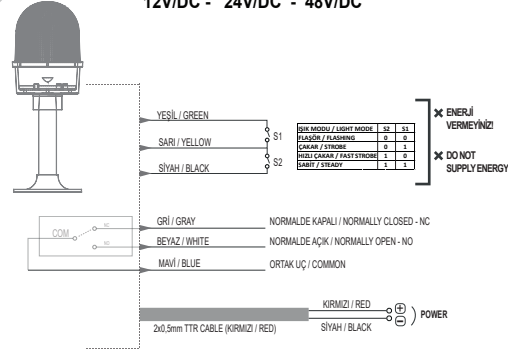

12V/DC - 24V/DC - 48V/DC

2