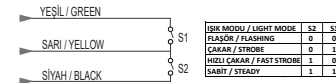

- Sarı-Siyah / Hızlı Çakar
- Sarı-Yeşil / Çakar
- Sarı-Siyah-Yeşil / Sabit
- Flaşör ışık modu için kablo kontaklı gerekmez.
- Yellow-Black / Fast Strobe
- Yellow-Green / Strobe
- Yellow-Black-Green / Steady
- No cable contact is required for flasher light mode.