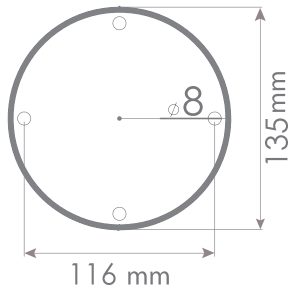

\* Values may vary by +/- %5.

Model	Ağırlık / Weight	Renk / Color
TERMOL0300***	1928gr	(1) Kırmızı / Red
TERMOL0301***	1928gr	(2) Yeşil / Green
TERMOL0302***	1949gr	(3) Sarı / Yellow
TERMOL0303***	1968gr	(4) Mavi / Blue
		(5) Beyaz / White

## ÖLÇÜLER / DIMENSIONS

2