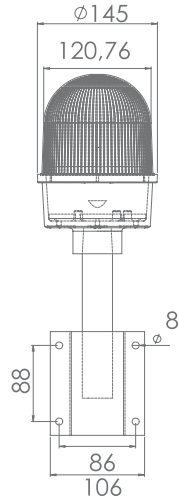

Model	Voltaj / Power Supply	Akım / Current (mA) Max.
TERMOL0400***	12V/DC	595mA
TERMOL0401***	24V/DC	265mA
TERMOL0402***	48V/DC	200mA
TERMOL0403***	85-250V AC/DC 50Hz	40mA

\* Değerler +/- %5 değişiklik gösterebilir.

\* Values may vary by +/- %5.

Model	Ağırlık / Weight	Renk / Color
TERMOL0400***	2515gr	(1) Kırmızı / Red
TERMOL0401***	2515gr	(2) Yeşil / Green
TERMOL0402***	2539gr	(3) Sarı / Yellow
TERMOL0403***	2947gr	(4) Mavi / Blue
		(5) Beyaz / White

## ÖLÇÜLER / DIMENSIONS

2