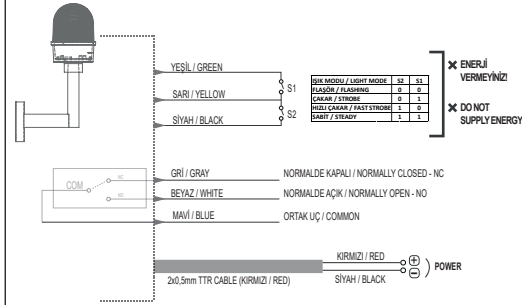

12V/DC - 24V/DC - 48V/DC

2