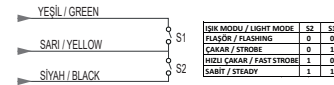

- Sarı-Siyah / Hızlı Çakar
- Sarı-Yeşil / Çakar
- Sarı-Siyah-Yeşil / Sabit
- Flaşör ışık modu için kablo kontaklı gerekmez.
- Yellow-Black / Fast Strobe
- Yellow-Green / Strobe
- Yellow-Black-Green / Steady
- No cable contact is required for flasher light mode.