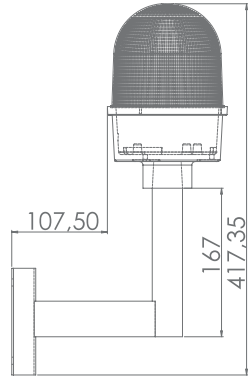

\* Values may vary by +/- %5.

Model	Ağırlık / Weight	Renk / Color
TERMOL0400***	2515gr	(1) Kırmızı / Red
TERMOL0401***	2515gr	(2) Yeşil / Green
TERMOL0402***	2539gr	(3) Sarı / Yellow
TERMOL0403***	2947gr	(4) Mavi / Blue
		(5) Beyaz / White

## ÖLÇÜLER / DIMENSIONS

2