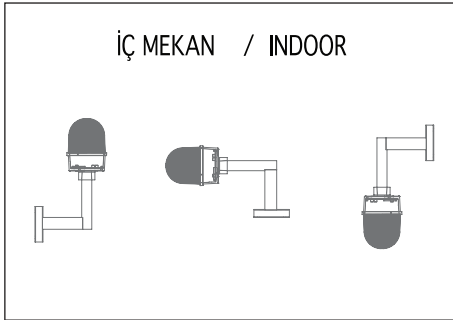

Model	Voltaj / Power Supply	Akım / Current (mA) Max.
TERMOL0400***	12V/DC	595mA
TERMOL0401***	24V/DC	265mA
TERMOL0402***	48V/DC	200mA
TERMOL0403***	85-250V AC/DC 50Hz	40mA

* Değerler +/- %5 değişiklik gösterebilir.

* Values may vary by +/- %5.

Model	Ağırlık / Weight	Renk / Color
TERMOL0400***	2515gr	(1) Kırmızı / Red
TERMOL0401***	2515gr	(2) Yeşil / Green
TERMOL0402***	2539gr	(3) Sarı / Yellow
TERMOL0403***	2947gr	(4) Mavi / Blue
		(5) Beyaz / White

Epilepsi hastalığı olanların kullanmaması önerilir.
It is recommended that people with epilepsy should not use it.