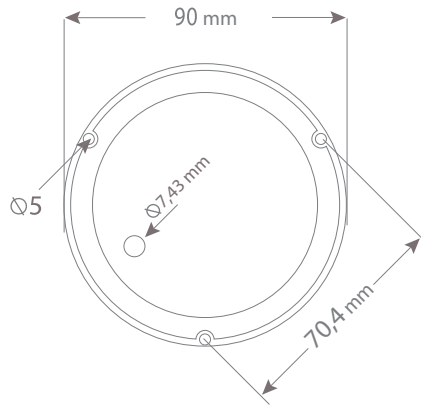

* Değerler +/- %5 değişiklik gösterebilir.

* Values may vary by +/- %5.

Model	Ağırlık/Weight	Renk/Color
TERMSB02***	115 gr - 125 gr	(1) Kırmızı/Red (2) Yeşil/Green (3) Sarı/Yellow (4) Mavi/Blue (5) Beyaz/White

1

ÖLÇÜLER / DIMENSIONS

2

24V/DC

3

40-250V AC/DC

2 a

- Ürünlerde 220V voltaj verildiğinde camı açmayınız.
- Do not open the lens when 220V voltage is applied to the products.