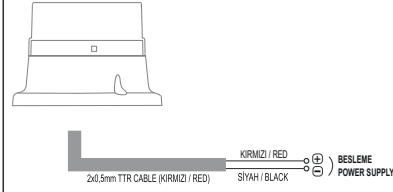

1

ÖLÇÜLER / DIMENSIONS

2

24V/DC

3

40-250V AC/DC

2 a

- Ürünlerde 220V voltaj verildiğinde camı açmayınız.
- Do not open the lens when 220V voltage is applied to the products.

YEDEK PARÇALAR / SPARE PARTS

TERMSP0106R (KIRMIZI / RED)
TERMSP0106G (YEŞİL / GREEN)
TERMSP0106Y (SARI / YELLOW)
TERMSP0106B (MAVİ / BLUE)
TERMSP0106W (BEYAZ / WHITE)

TERMSP0603