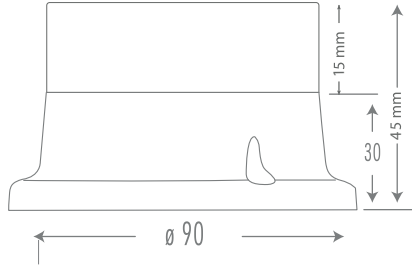

1

ÖLÇÜLER / DIMENSIONS

2