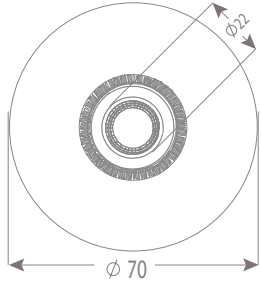

\* Değerler +/- %5 değişiklik gösterebilir.

\* Values may vary by +/- %5.

Model	Ağırlık/Weight	Renk/Color
TERMSB03***	132gr - 152gr	(1) Kırmızı / Red (2) Yeşil / Green (3) Sarı / Yellow (4) Mavi / Blue (5) Beyaz / White

## ÖLÇÜLER / DIMENSIONS

2