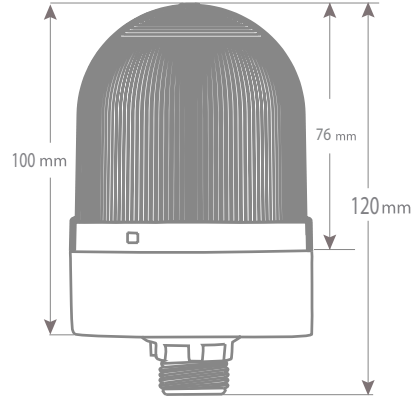

\* Değerler +/- %5 değişiklik gösterebilir.

\* Values may vary by +/- %5.

Model	Ağırlık/Weight	Renk/Color
TERMSB03***	132gr - 152gr	(1) Kırmızı / Red (2) Yeşil / Green (3) Sarı / Yellow (4) Mavi / Blue (5) Beyaz / White

## ÖLÇÜLER / DIMENSIONS

2