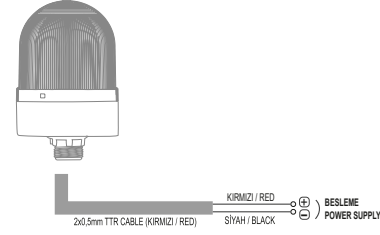

1

ÖLÇÜLER / DIMENSIONS

2

24V/DC

3

40-250V AC/DC

2 a

- Ürünlerde 220V voltaj verildiğinde camı açmayınız.
- Do not open the lens when 220V voltage is applied to the products.

YEDEK PARÇALAR / SPARE PARTS