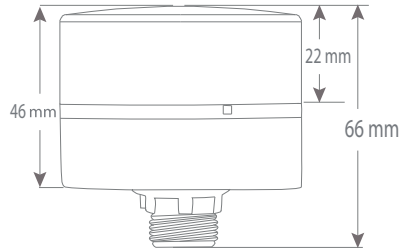

* Değerler +/- %5 değişiklik gösterebilir.

* Values may vary by +/- %5.

Model	Ağırlık/Weight	Renk/Color
TERMSB04***	130gr - 150gr	(1) Kırmızı / Red (2) Yeşil / Green (3) Sarı / Yellow (4) Mavi / Blue (5) Beyaz / White

1

ÖLÇÜLER / DIMENSIONS

2

24V/DC

3

40-250V AC/DC

2 a

- Ürünlerde 220V voltaj verildiğinde camı açmayınız.
- Do not open the lens when 220V voltage is applied to the products.