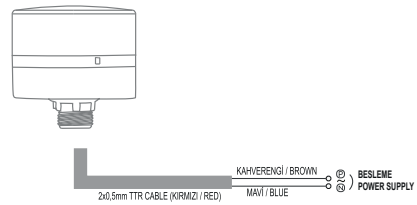

1

ÖLÇÜLER / DIMENSIONS

2

24V/DC

3

40-250V AC/DC

2 a

- Ürünlerde 220V voltaj verildiğinde camı açmayınız.
- Do not open the lens when 220V voltage is applied to the products.