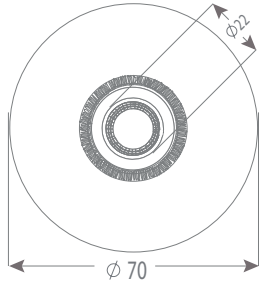

* Değerler +/- %5 değişiklik gösterebilir.

* Values may vary by +/- %5.

Model	Ağırlık/Weight	Renk/Color
TERMSB04***	130gr - 150gr	(1) Kırmızı / Red (2) Yeşil / Green (3) Sarı / Yellow (4) Mavi / Blue (5) Beyaz / White

1

ÖLÇÜLER / DIMENSIONS

2

24V/DC

3

40-250V AC/DC

2 a

- Ürünlerde 220V voltaj verildiğinde camı açmayınız.
- Do not open the lens when 220V voltage is applied to the products.