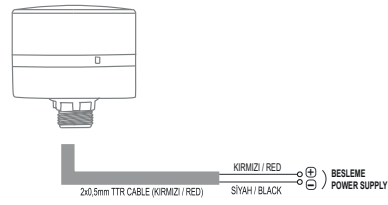

1

ÖLÇÜLER / DIMENSIONS

2

24V/DC

3

40-250V AC/DC

2 a

- Ürünlerde 220V voltaj verildiğinde camı açmayınız.
- Do not open the lens when 220V voltage is applied to the products.