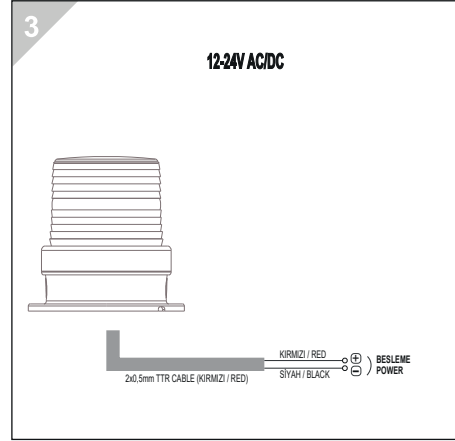

1

ÖLÇÜLER / DIMENSIONS

2

3

12-24V AC/DC

4

85-250V AC/DC

2a