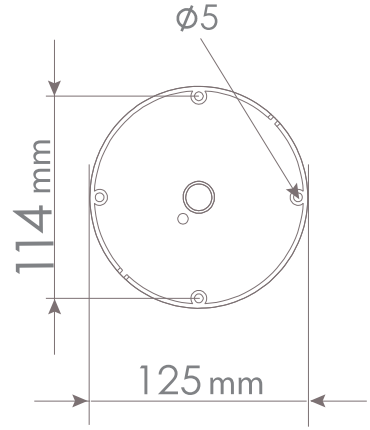

* Değerler +/- %5 değişiklik gösterebilir.

* Values may vary by +/- %5.

Model	Ağırlık/Weight	Renk/Color
TERMSB05***	278gr - 295gr	(1) Kırmızı / Red (1) Yeşil / Green
TERMSB05***	337gr - 349gr	(1) Sarı / Yellow (1) Mavi / Blue (1) Beyaz / White

1

ÖLÇÜLER / DIMENSIONS

2

3

12-24V AC/DC

4

85-250V AC/DC

2a