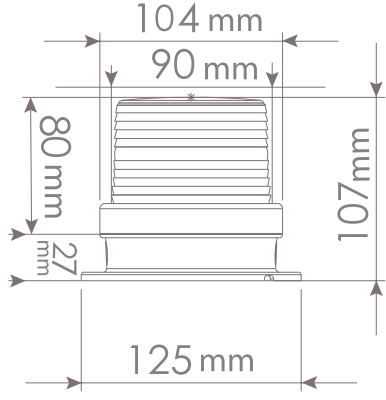

* Değerler +/- %5 değişiklik gösterebilir.

* Values may vary by +/- %5.

Model	Ağırlık/Weight	Renk/Color
TERMSB05***	278gr - 295gr	(1) Kırmızı / Red (1) Yeşil / Green
TERMSB05***	337gr - 349gr	(1) Sarı / Yellow (1) Mavi / Blue (1) Beyaz / White

1

ÖLÇÜLER / DIMENSIONS

2

3

12-24V AC/DC

4

85-250V AC/DC

2a