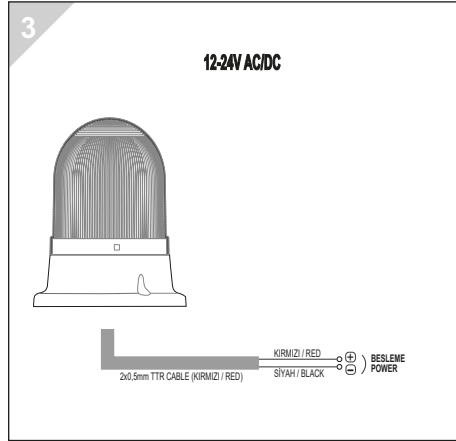

1

ÖLÇÜLER / DIMENSIONS

2

3

12-24V AC/DC

4

85-250V AC/DC

2a