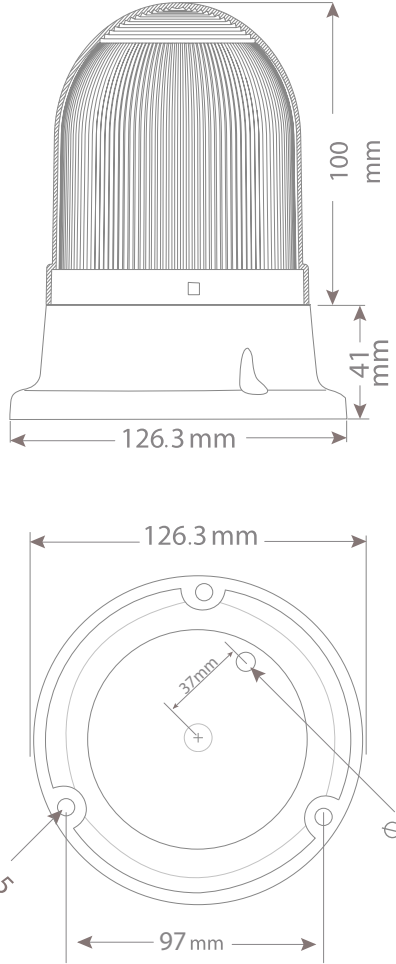

* Değerler +/- %5 değişiklik gösterebilir.

* Values may vary by +/- %5.

Model	Ağırlık/Weight	Renk/Color
TERMSB***	295gr	(1)Kırmızı/Red
TERMSB*** (with sound)	309gr	(2)Yeşil/Green
TERMSB***	342gr	(3)Sarı/Yellow
TERMSB*** (with sound)	356gr	(4)Mavi/Blue
		(5)Beyaz/White

1

ÖLÇÜLER / DIMENSIONS

2

3

12-24V AC/DC

4

85-250V AC/DC

2a