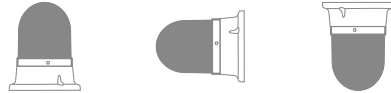

İÇ MEKAN / INDOOR