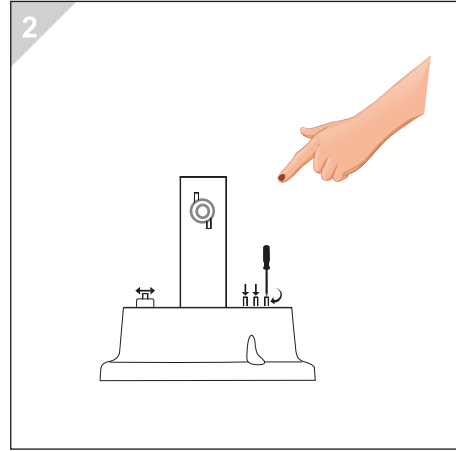

1

ÖLÇÜLER / DIMENSIONS

2

3

12-24V AC/DC

4

85-250V AC/DC

2a

🎵 Melodileri değiştirmek için melodi butonuna basıp bırakınız.

💡 Işık modunu değiştirmek için ışık butonuna basıp bırakınız.

📊 Potansiyometre modu aktif

🔊 Kademeli ses modu aktif (ses seviyesi artarak yükselir)

VOLUME Potansiyometre ile ses seviyesi belirlenir

🎵 To change the melodies, press and release the melody button.

💡 To change the light mode, press and release the light button.

📊 Potentiometer mode is active.

🔊 Gradual sound mode is active.(The sound level rises gradually.)

VOLUME Adjusting the sound level with potentiometer.

YEDEK PARÇALAR / SPARE PARTS

TERMSP0701

TERMSP0101R (KIRMIZI / RED)
TERMSP0101G (YEŞİL / GREEN)
TERMSP0101Y (SARI / YELLOW)
TERMSP0101B (MAVİ / BLUE)
TERMSP0101W (BEYAZ / WHITE)

TERMSP0601