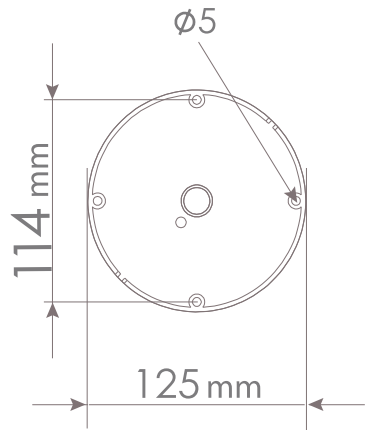

\* Değerler +/- %5 değişiklik gösterebilir.

\* Values may vary by +/- %5.

| Model                       | Ağırlık/Weight | Renk/Color  |
|-----------------------------|----------------|---|
| TERMSB09***                 | 278gr          | (1) Kırmızı/Red<br>(2) Yeşil/Green<br>(3) Sarı/Yellow |
| TERMSB09***<br>(with sound) | 295gr          | (4) Mavi/Blue<br>(5) Beyaz/White                      |

## ÖLÇÜLER / DIMENSIONS

2

3