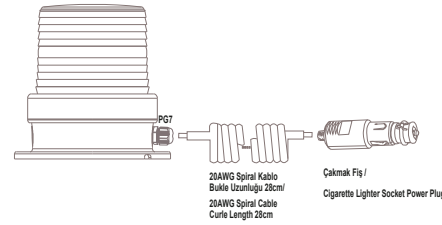

## ÖLÇÜLER / DIMENSIONS

2

3

## 12-24V AC/DC

\*\*\* Spiral Kablo Çekme Aralığı 4m  
\*\*\* Spiral Cable Tensile range 4m

2a

- 🎵 Melodileri değiştirmek için melodi butonuna basıp bırakınız.
- 💡 Işık modunu değiştirmek için ışık butonuna basıp bırakınız.
- 📊 Potansiyometre modu aktif
- 🔊 Kademeli ses modu aktif (ses seviyesi artarak yükselir)
- VOLUME:** Potansiyometre ile ses seviyesi belirlenir
- Karbon kauçuk mıknatıs ile montaj.
- Çakmak fişli besleme.