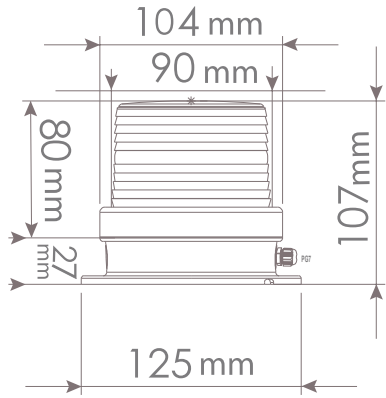

\* Değerler +/- %5 değişiklik gösterebilir.

\* Values may vary by +/- %5.

| Model                       | Ağırlık/Weight | Renk/Color  |
|-----------------------------|----------------|---|
| TERMSB09***                 | 278gr          | (1) Kırmızı/Red<br>(2) Yeşil/Green<br>(3) Sarı/Yellow |
| TERMSB09***<br>(with sound) | 295gr          | (4) Mavi/Blue<br>(5) Beyaz/White                      |

## ÖLÇÜLER / DIMENSIONS

2

3