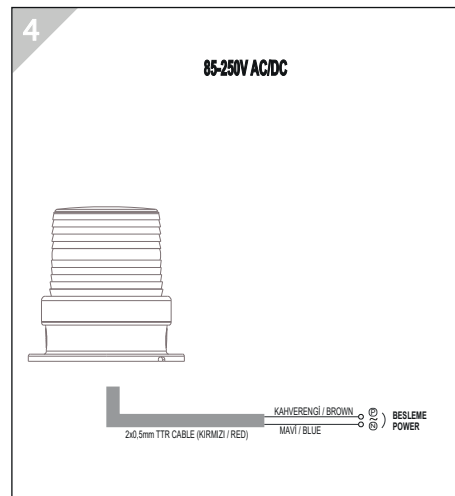

85-250V AC/DC

2a

1. 🎵 Melodileri değiştirmek için melodi butonuna basıp bırakınız.
   - 💡 Işık modunu değiştirmek için ışık butonuna basıp bırakınız.
   - 📶 Potansiyometre modu aktif
   - 🔊 Kademeli ses modu aktif (ses seviyesi artarak yükselir)
   - VOLUME Potansiyometre ile ses seviyesi belirleme
2. 🎵 To change the melodies, press and release the melody button.
   - 💡 To change the light mode, press and release the light button.
   - 📶 Potentiometer mode is active.
   - 🔊 Gradual sound mode is active. (The sound level rises gradually.)
   - VOLUME Adjusting the sound level with potentiometer.

YEDEK PARÇALAR / SPARE PARTS

TERMSP0702

TERMSP0102R (KIRMIZI / RED)
TERMSP0102G (YEŞİL / GREEN)
TERMSP0102Y (SARI / YELLOW)
TERMSP0102B (MAVİ / BLUE)
TERMSP0102W (BEYAZ / WHITE)

TERMSP0602