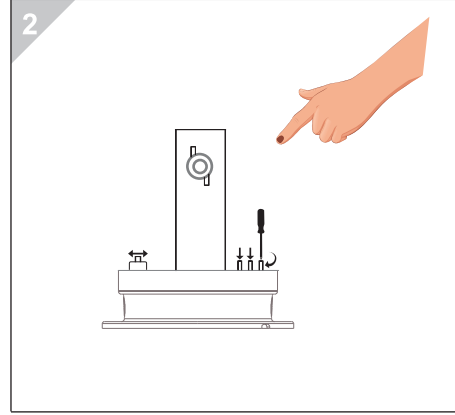

1

ÖLÇÜLER / DIMENSIONS

2

3

12-24V AC/DC

4

85-250V AC/DC

2a

1. 🎵 Melodileri değiştirmek için melodi butonuna basıp bırakınız.
   - 💡 Işık modunu değiştirmek için ışık butonuna basıp bırakınız.
   - 📶 Potansiyometre modu aktif
   - 🔊 Kademeli ses modu aktif (ses seviyesi artarak yükselir)
   - VOLUME Potansiyometre ile ses seviyesi belirleme
2. 🎵 To change the melodies, press and release the melody button.
   - 💡 To change the light mode, press and release the light button.
   - 📶 Potentiometer mode is active.
   - 🔊 Gradual sound mode is active. (The sound level rises gradually.)
   - VOLUME Adjusting the sound level with potentiometer.

YEDEK PARÇALAR / SPARE PARTS

TERMSP0702

TERMSP0102R (KIRMIZI / RED)
TERMSP0102G (YEŞİL / GREEN)
TERMSP0102Y (SARI / YELLOW)
TERMSP0102B (MAVİ / BLUE)
TERMSP0102W (BEYAZ / WHITE)

TERMSP0602