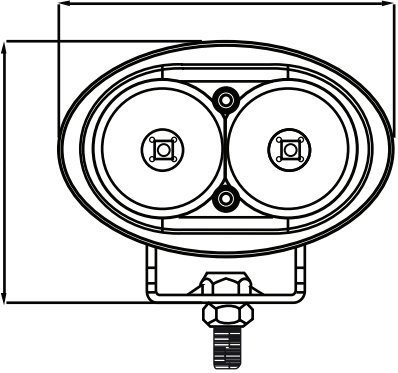

TERMSF0100
TERMSF0101

- Ürünün Bağlantısı En Az Elektrik Teknisyenleri Tarafından Yapılmalıdır.
 - Ürün İç Ve Dış Mekanda Kullanılabilir.
 - Ürünün İç Ve Dış Mekana Uyumluluğu Resimdeki Gibidir.
 - Ürün Titreşim Ve Isının En Az Olduğu Yere Montaj Edilmelidir.
- Electrical connection must be carried out at least by trained electrical specialists.
• The product can be used indoors and outdoors.
• The interior and exterior compatibility of the product is like the picture.
• The product should be installed where the vibration and heat is minimum.

İÇ MEKAN / INDOOR

DIŞ MEKAN / OUTDOOR

| Teknik Özellikler / Technical Spec. | TERMSF0100 | TERMSF0101 |
|---|---|---|
| Voltaj / Operation Voltage | 12-60V/DC | 12-48V/DC |
| Akım / Current | 1200mA (Vin=12V/dc) 750mA (Vin=24V/dc) 360mA (Vin=48V/dc) | 1000mA (Vin=12V/dc) 800mA (Vin=24V/dc) 400mA (Vin=48V/dc) |
| Teorik Güç/Gerçek Güç Power/Actual Power | 6W/13±5W | 10W/13±5W |
| LED Tipi/Renk LED Type/Color | 3W*2pcs Kırmızı/Red | 5W*2pcs Mavi / Blue |
| Işık Şekli / Light Shape | Yuvarlak/Round | Yuvarlak/Round |
| Length of the Light beam in 3m (L*W cm) | 50*50 | 50*50 |

1

ÖLÇÜLER / DIMENSIONS

75mm

98mm

76.5mm

2

12-60V/DC
12-48V/DC