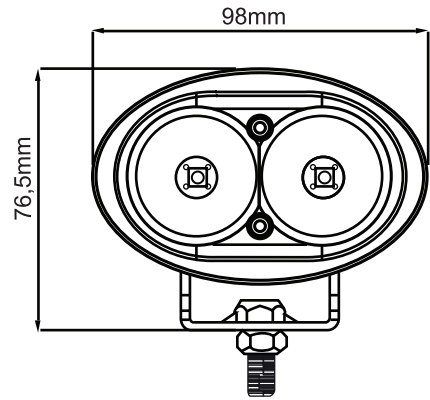

İÇ MEKAN / INDOOR

DIŞ MEKAN / OUTDOOR

Teknik Özellikler / Technical Spec.

TERMSF0200

Voltaj / Operation Voltage	12-48V DC
Akım / Current	1100mA (Vin=12V/dc) 610mA (Vin=24V/dc) 350mA (Vin=48V/dc)
Teorik Güç/Gerçek Güç Power/Actual Power	10W/12±5W
LED Tipi/Renk LED Type/Color	5W*2pcs Kırmızı / Red
Işık Şekli / Light Shape	Çizgi/Line
Lümen Değeri / Lumens	6500lm±10%
Length of the Light beam in 3m	450cm*90cm

1

ÖLÇÜLER / DIMENSIONS

2

12-48V DC