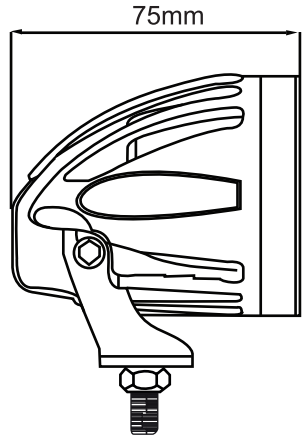

İÇ MEKAN / INDOOR

DIŞ MEKAN / OUTDOOR

Teknik Özellikler / Technical Spec.

TERMSF0200

Voltaj / Operation Voltage	12-48V DC
Akım / Current	1100mA (Vin=12V/dc) 610mA (Vin=24V/dc) 350mA (Vin=48V/dc)
Teorik Güç/Gerçek Güç Power/Actual Power	10W/12±5W
LED Tipi/Renk LED Type/Color	5W*2pcs Kırmızı / Red
Işık Şekli / Light Shape	Çizgi/Line
Lümen Değeri / Lumens	6500lm±10%
Length of the Light beam in 3m	450cm*90cm

1

ÖLÇÜLER / DIMENSIONS

2

12-48V DC