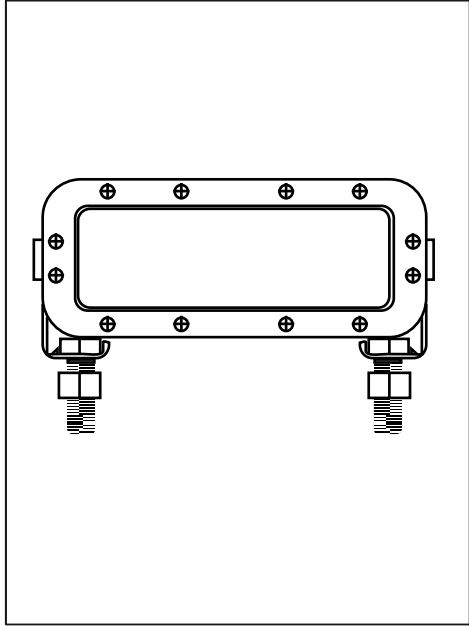

TERMSF0300
TERMSF0301

- Ürünün Bağlantısı En Az Elektrik Teknisyenleri Tarafından Yapılmalıdır.
 - Ürün İç Ve Dış Mekanda Kullanılabilir.
 - Ürünün İç Ve Dış Mekana Uyumluluğu Resimdeki Gibidir.
 - Ürün Titreşim Ve Isının En Az Olduğu Yere Montaj Edilmelidir.
- Electrical connection must be carried out at least by trained electrical specialists.
 - The product can be used indoors and outdoors.
 - The interior and exterior compatibility of the product is like the picture.
 - The product should be installed where the vibration and heat is minimum.

İÇ MEKAN / INDOOR

DIŞ MEKAN / OUTDOOR

Teknik Özellikler / Technical Spec.	TERMSF0300	TERMSF0301
Voltaj / Operation Voltage	12-80V/DC	12-80V/DC
Akım / Current	1000mA (Vin=12V/dc) 400mA (Vin=24V/dc) 200mA (Vin=48V/dc)	1200mA (Vin=12V/dc) 520mA (Vin=24V/dc) 240mA (Vin=48V/dc)
Teorik Güç/Gerçek Güç Power/Actual Power	18W/12±5W	18W/12±5W
LED Tipi/Renk LED Type/Color	3W*6pcs Kırmızı/Red	3W*6pcs Mavi / Blue
Işık Şekli / Light Shape	Çizgi/Line	Çizgi/Line
Lümen Değeri / Lumens	1500lm±10%	1500lm±10%
Length of the Light beam in 3m (L*W cm)	350*21	400*23

1

ÖLÇÜLER / DIMENSIONS

- *** Housing: Die-casting Aluminum Alloy
- *** Outer Lens: PC
- *** Bracket Size: 47.5mm*34mm

2

12-80V/DC