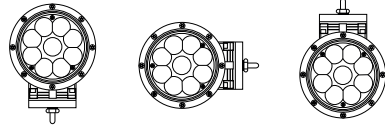

TERMSF0500
TERMSF0501

- Ürünün Bağlantısı En Az Elektrik Teknisyenleri Tarafından Yapılmalıdır.
 - Ürün İç Ve Dış Mekanda Kullanılabilir.
 - Ürünün İç Ve Dış Mekana Uyumluluğu Resimdeki Gibidir.
 - Ürün Titreşim Ve Isının En Az Olduğu Yere Montaj Edilmelidir.
- Electrical connection must be carried out at least by trained electrical specialists.
- The product can be used indoors and outdoors.
- The interior and exterior compatibility of the product is like the picture.
- The product should be installed where the vibration and heat is minimum.

İÇ MEKAN / INDOOR

DIŞ MEKAN / OUTDOOR

Teknik Özellikler / Technical Spec.	TERMSF0500	TERMSF0501
Voltaj / Operation Voltage	12-30V/DC	12-30V/DC
Akım / Current	3000mA (Vin=12V/dc) 1500mA (Vin=24V/dc)	2600mA (Vin=12V/dc) 1220mA (Vin=24V/dc)
Teorik Güç/Gerçek Güç Power/Actual Power	45W/36±5W	45W/36±5W
LED Tipi/Renk LED Type/Color	5W*9pcs Kırmızı/Red	5W*9pcs Mavi / Blue
Işık Şekli / Light Shape	Yuvarlak / Round	Yuvarlak / Round
Lümen Değeri / Lumens	2880lm±10%	2880lm±10%
Length of the Light beam in 3m	47cm x 47cm	47cm x 47cm

1

ÖLÇÜLER / DIMENSIONS

2

12-30V/DC