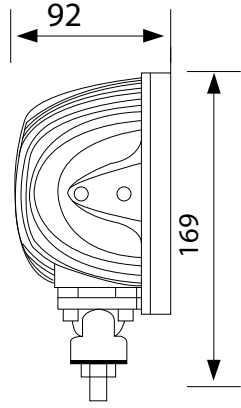

İÇ MEKAN / INDOOR

DIŞ MEKAN / OUTDOOR

Teknik Özellikler / Technical Spec.	TERMSF0500	TERMSF0501
Voltaj / Operation Voltage	12-30V/DC	12-30V/DC
Akım / Current	3000mA (Vin=12V/dc) 1500mA (Vin=24V/dc)	2600mA (Vin=12V/dc) 1220mA (Vin=24V/dc)
Teorik Güç/Gerçek Güç Power/Actual Power	45W/36±5W	45W/36±5W
LED Tipi/Renk LED Type/Color	5W*9pcs Kırmızı/Red	5W*9pcs Mavi / Blue
Işık Şekli / Light Shape	Yuvarlak / Round	Yuvarlak / Round
Lümen Değeri / Lumens	2880lm±10%	2880lm±10%
Length of the Light beam in 3m	47cm x 47cm	47cm x 47cm

1

ÖLÇÜLER / DIMENSIONS

2

12-30V/DC