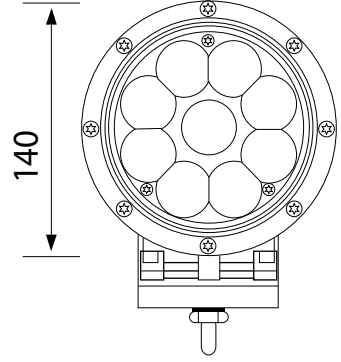

İÇ MEKAN / INDOOR

DIŞ MEKAN / OUTDOOR

Teknik Özellikler / Technical Spec.	TERMSF0500	TERMSF0501
Voltaj / Operation Voltage	12-30V/DC	12-30V/DC
Akım / Current	3000mA (Vin=12V/dc) 1500mA (Vin=24V/dc)	2600mA (Vin=12V/dc) 1220mA (Vin=24V/dc)
Teorik Güç/Gerçek Güç Power/Actual Power	45W/36±5W	45W/36±5W
LED Tipi/Renk LED Type/Color	5W*9pcs Kırmızı/Red	5W*9pcs Mavi / Blue
Işık Şekli / Light Shape	Yuvarlak / Round	Yuvarlak / Round
Lümen Değeri / Lumens	2880lm±10%	2880lm±10%
Length of the Light beam in 3m	47cm x 47cm	47cm x 47cm

1

ÖLÇÜLER / DIMENSIONS

2

12-30V/DC