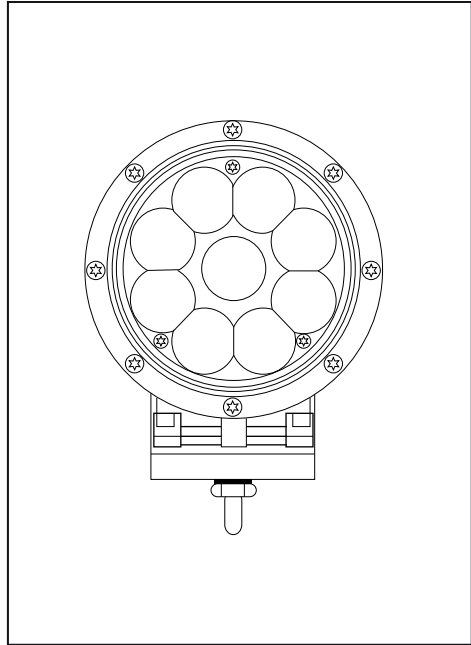

TERMSF0500
TERMSF0501

- Ürünün Bağlantısı En Az Elektrik Teknisyenleri Tarafından Yapılmalıdır.
 - Ürün İç Ve Dış Mekanda Kullanılabilir.
 - Ürünün İç Ve Dış Mekana Uyumluluğu Resimdeki Gibidir.
 - Ürün Titreşim Ve Isının En Az Olduğu Yere Montaj Edilmelidir.
- Electrical connection must be carried out at least by trained electrical specialists.
- The product can be used indoors and outdoors.
- The interior and exterior compatibility of the product is like the picture.
- The product should be installed where the vibration and heat is minimum.

İÇ MEKAN / INDOOR

DIŞ MEKAN / OUTDOOR

Teknik Özellikler / Technical Spec.	TERMSF0500	TERMSF0501
Voltaj / Operation Voltage	12-30V/DC	12-30V/DC
Akım / Current	3000mA (Vin=12V/dc) 1500mA (Vin=24V/dc)	2600mA (Vin=12V/dc) 1220mA (Vin=24V/dc)
Teorik Güç/Gerçek Güç Power/Actual Power	45W/36±5W	45W/36±5W
LED Tipi/Renk LED Type/Color	5W*9pcs Kırmızı/Red	5W*9pcs Mavi / Blue
Işık Şekli / Light Shape	Yuvarlak / Round	Yuvarlak / Round
Lümen Değeri / Lumens	2880lm±10%	2880lm±10%
Length of the Light beam in 3m	47cm x 47cm	47cm x 47cm

1

ÖLÇÜLER / DIMENSIONS

2

12-30V/DC