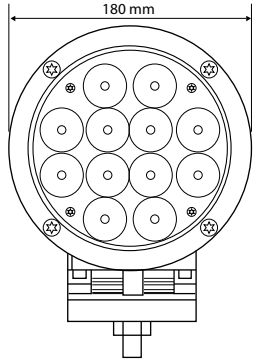

İÇ MEKAN / INDOOR

DIŞ MEKAN / OUTDOOR

Teknik Özellikler / Technical Spec.	TERMSF0600	TERMSF0601
Voltaj / Operation Voltage	12-30V/DC	12-30V/DC
Akım / Current	4200mA (Vin=12V/dc) 2100mA (Vin=24V/dc)	4000mA (Vin=12V/dc) 2000mA (Vin=24V/dc)
Teorik Güç/Gerçek Güç Power/Actual Power	60W/48±5W	60W/48±5W
LED Tipi/Renk LED Type/Color	5W*12pcs Kırmızı/Red	5W*12pcs Mavi / Blue
Işık Şekli / Light Shape	Yuvarlak / Round	Yuvarlak / Round
Lümen Değeri / Lumens	3840lm±10%	3840lm±10%
Length of the Light beam in 3m	51cm x 51cm	51cm x 51cm

1

ÖLÇÜLER / DIMENSIONS

2

12-30V/DC