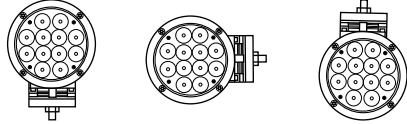

TERMSF0600
TERMSF0601

- Ürünün Bağlantısı En Az Elektrik Teknisyenleri Tarafından Yapılmalıdır.
 - Ürün İç Ve Dış Mekanda Kullanılabilir.
 - Ürünün İç Ve Dış Mekana Uyumluluğu Resimdeki Gibidir.
 - Ürün Titreşim Ve Isının En Az Olduğu Yere Montaj Edilmelidir.
- Electrical connection must be carried out at least by trained electrical specialists.
- The product can be used indoors and outdoors.
- The interior and exterior compatibility of the product is like the picture.
- The product should be installed where the vibration and heat is minimum.

İÇ MEKAN / INDOOR

DIŞ MEKAN / OUTDOOR

Teknik Özellikler / Technical Spec.	TERMSF0600	TERMSF0601
Voltaj / Operation Voltage	12-30V/DC	12-30V/DC
Akım / Current	4200mA (Vin=12V/dc) 2100mA (Vin=24V/dc)	4000mA (Vin=12V/dc) 2000mA (Vin=24V/dc)
Teorik Güç/Gerçek Güç Power/Actual Power	60W/48±5W	60W/48±5W
LED Tipi/Renk LED Type/Color	5W*12pcs Kırmızı/Red	5W*12pcs Mavi / Blue
Işık Şekli / Light Shape	Yuvarlak / Round	Yuvarlak / Round
Lümen Değeri / Lumens	3840lm±10%	3840lm±10%
Length of the Light beam in 3m	51cm x 51cm	51cm x 51cm