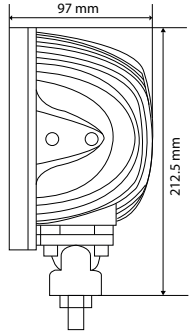

İÇ MEKAN / INDOOR

DIŞ MEKAN / OUTDOOR

Teknik Özellikler / Technical Spec.	TERMSF0600	TERMSF0601
Voltaj / Operation Voltage	12-30V/DC	12-30V/DC
Akım / Current	4200mA (Vin=12V/dc) 2100mA (Vin=24V/dc)	4000mA (Vin=12V/dc) 2000mA (Vin=24V/dc)
Teorik Güç/Gerçek Güç Power/Actual Power	60W/48±5W	60W/48±5W
LED Tipi/Renk LED Type/Color	5W*12pcs Kırmızı/Red	5W*12pcs Mavi / Blue
Işık Şekli / Light Shape	Yuvarlak / Round	Yuvarlak / Round
Lümen Değeri / Lumens	3840lm±10%	3840lm±10%
Length of the Light beam in 3m	51cm x 51cm	51cm x 51cm

1

ÖLÇÜLER / DIMENSIONS

2

12-30V/DC