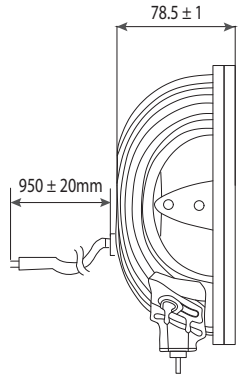

İÇ MEKAN / INDOOR

DIŞ MEKAN / OUTDOOR

Teknik Özellikler / Technical Spec.	TERMSF0700-CS1	TERMSF0701-CS1
Voltaj / Operation Voltage	12-48V/DC	12-48V/DC
Akım / Current	4500mA (Vin=12V/dc) 2300mA (Vin=24V/dc) 1280mA (Vin=48V/dc)	4400mA (Vin=12V/dc) 2200mA (Vin=24V/dc) 1180mA (Vin=48V/dc)
Teorik Güç/Gerçek Güç Power/Actual Power	72W/52±5W	72W/52±5W
LED Tipi/Renk LED Type/Color	3W*24pcs Kırmızı / Red	3W*24pcs Mavi / Blue
Işık Şekli / Light Shape	Çizgi/Line	Çizgi/Line
Lümen Değeri / Lumens	1665lm±10%	1665lm±10%
Length of the Light beam in 3m	2,7mt*0,45mt (±0,05)	2,7mt*0,45mt (±0,05)

1

ÖLÇÜLER / DIMENSIONS

*** Body L*W*T: 229*78.5mm
*** Outer Lens: PC
*** Housing: ADC12 AL

2

12-48V/DC