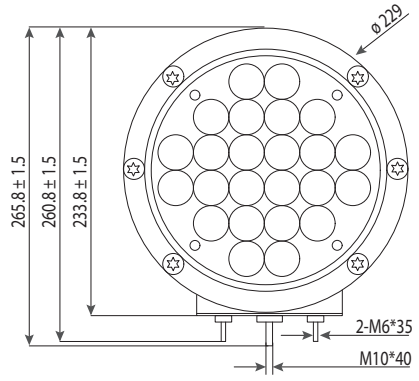

İÇ MEKAN / INDOOR

DIŞ MEKAN / OUTDOOR

Teknik Özellikler / Technical Spec.	TERMSF0700-CS1	TERMSF0701-CS1
Voltaj / Operation Voltage	12-48V/DC	12-48V/DC
Akım / Current	4500mA (Vin=12V/dc) 2300mA (Vin=24V/dc) 1280mA (Vin=48V/dc)	4400mA (Vin=12V/dc) 2200mA (Vin=24V/dc) 1180mA (Vin=48V/dc)
Teorik Güç/Gerçek Güç Power/Actual Power	72W/52±5W	72W/52±5W
LED Tipi/Renk LED Type/Color	3W*24pcs Kırmızı / Red	3W*24pcs Mavi / Blue
Işık Şekli / Light Shape	Çizgi/Line	Çizgi/Line
Lümen Değeri / Lumens	1665lm±10%	1665lm±10%
Length of the Light beam in 3m	2,7mt*0,45mt (±0,05)	2,7mt*0,45mt (±0,05)

1

ÖLÇÜLER / DIMENSIONS

*** Body L*W*T: 229*78.5mm
*** Outer Lens: PC
*** Housing: ADC12 AL

2

12-48V/DC