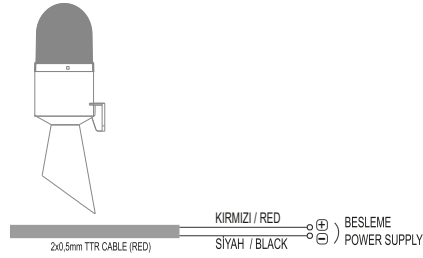

1

ÖLÇÜLER / DIMENSIONS

2

2a

🎵 Melodileri değiştirmek için melodi butonuna basıp bırakınız.

💡 Işık modunu değiştirmek için ışık butonuna basıp bırakınız.

VOLUME Potansiyometre ile ses seviyesi belirleme

🎵 To change the melodies, press and release the melody button.

💡 To change the light mode, press and release the light button.

VOLUME Adjusting the sound level with potentiometer.

3

12-24V AC/DC

3

40.250 V AC/DC

YEDEK PARÇALAR / SPARE PARTS

TERMSP0103R (KIRMIZI / RED)
 TERMSP0103G (YEŞİL / GREEN)
 TERMSP0103Y (SARI / YELLOW)
 TERMSP0103B (MAVİ / BLUE)
 TERMSP0103W (BEYAZ / WHITE)