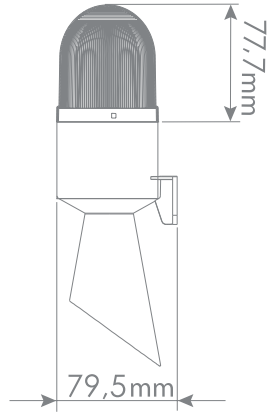

1

ÖLÇÜLER / DIMENSIONS