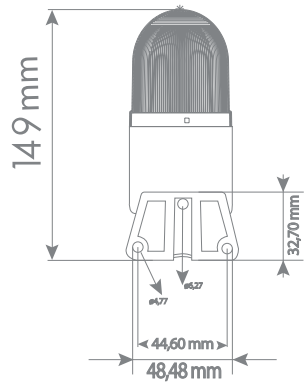

1

ÖLÇÜLER / DIMENSIONS