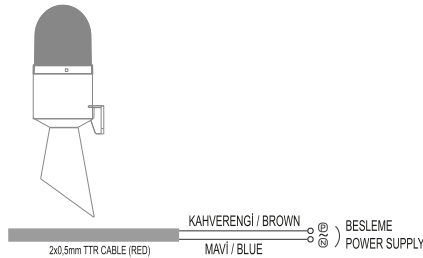

1

ÖLÇÜLER / DIMENSIONS

2

2a

🎵 Melodileri değiştirmek için melodi butonuna basıp bırakınız.

💡 Işık modunu değiştirmek için ışık butonuna basıp bırakınız.

VOLUME Potansiyometre ile ses seviyesi belirleme

🎵 To change the melodies, press and release the melody button.

💡 To change the light mode, press and release the light button.

VOLUME Adjusting the sound level with potentiometer.

3

12-24V AC/DC

3

40.250 V AC/DC

YEDEK PARÇALAR / SPARE PARTS

TERMSP0103R (KIRMIZI / RED)
 TERMSP0103G (YEŞİL / GREEN)
 TERMSP0103Y (SARI / YELLOW)
 TERMSP0103B (MAVİ / BLUE)
 TERMSP0103W (BEYAZ / WHITE)