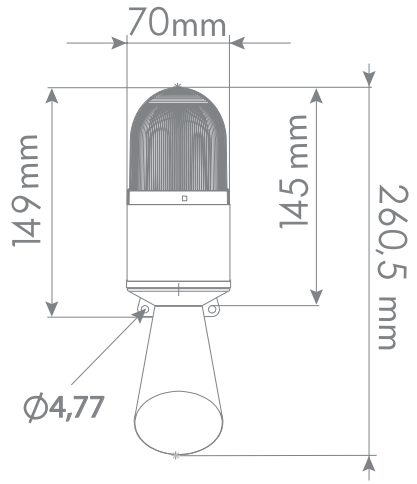

1

ÖLÇÜLER / DIMENSIONS