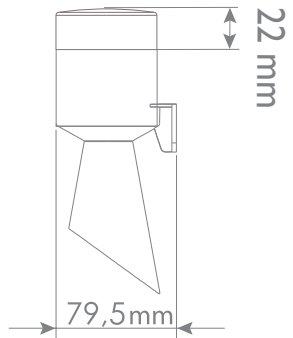

1

ÖLÇÜLER / DIMENSIONS