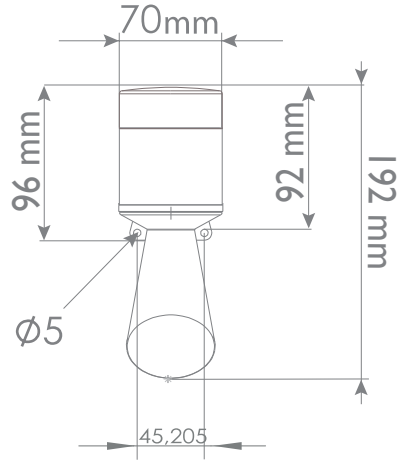

1

ÖLÇÜLER / DIMENSIONS