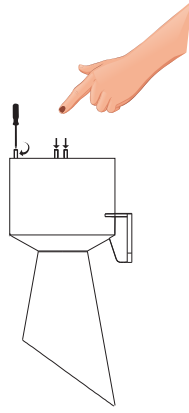

1

ÖLÇÜLER / DIMENSIONS

2

2a

🎵 Melodileri değiştirmek için melodi butonuna basıp bırakınız.

💡 Işık modunu değiştirmek için ışık butonuna basıp bırakınız.

VOLUME Potansiyometre ile ses seviyesi belirleme

🎵 To change the melodies, press and release the melody button.