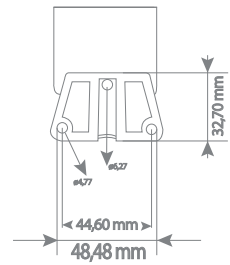

1

ÖLÇÜLER / DIMENSIONS