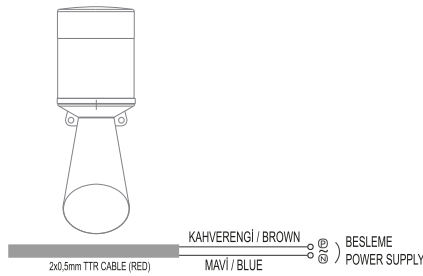

1

ÖLÇÜLER / DIMENSIONS

2

2a

🎵 Melodileri değiştirmek için melodi butonuna basıp bırakınız.

💡 Işık modunu değiştirmek için ışık butonuna basıp bırakınız.

VOLUME Potansiyometre ile ses seviyesi belirleme

🎵 To change the melodies, press and release the melody button.

💡 To change the light mode, press and release the light button.

VOLUME Adjusting the sound level with potentiometer.

3

12-24V AC/DC

3

40.250 V AC/DC

YEDEK PARÇALAR / SPARE PARTS

TERMSP0106R (KIRMIZI / RED)
 TERMSP0106G (YEŞİL / GREEN)
 TERMSP0106Y (SARI / YELLOW)
 TERMSP0106B (MAVİ / BLUE)
 TERMSP0106W (BEYAZ / WHITE)