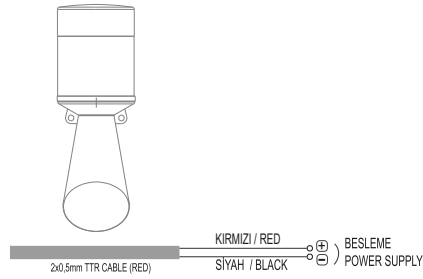

1

ÖLÇÜLER / DIMENSIONS

2

2a

🎵 Melodileri değiştirmek için melodi butonuna basıp bırakınız.

💡 Işık modunu değiştirmek için ışık butonuna basıp bırakınız.

VOLUME Potansiyometre ile ses seviyesi belirleme

🎵 To change the melodies, press and release the melody button.

💡 To change the light mode, press and release the light button.

VOLUME Adjusting the sound level with potentiometer.

3

12-24V AC/DC

3

40.250 V AC/DC

YEDEK PARÇALAR / SPARE PARTS

TERMSP0106R (KIRMIZI / RED)
 TERMSP0106G (YEŞİL / GREEN)
 TERMSP0106Y (SARI / YELLOW)
 TERMSP0106B (MAVİ / BLUE)
 TERMSP0106W (BEYAZ / WHITE)