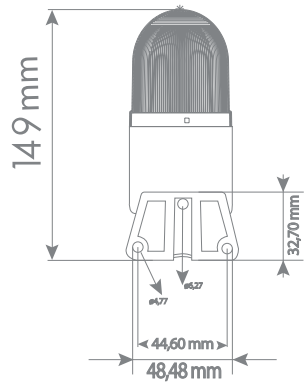

* Değerler +/- %5 değişiklik gösterebilir.

* Values may vary by +/- %5.

Model	Ağırlık / Weight	Renk / Color
TERMWH0400***	196gr	(1) Kırmızı / Red (2) Yeşil / Green (3) Sarı / Yellow (4) Mavi / Blue (5) Beyaz / White
TERMWH0401***	214gr	

1

ÖLÇÜLER / DIMENSIONS

2

12-24V AC/DC

2

40.250 V AC/DC

2a

- Ürünlerde 220V voltaj verildiğinde camı açmayınız.
- Do not open the lens when 220V voltage is applied to the products.