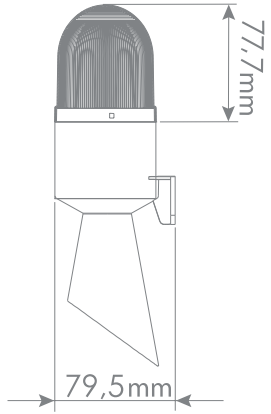

* Değerler +/- %5 değişiklik gösterebilir.

* Values may vary by +/- %5.

Model	Ağırlık / Weight	Renk / Color
TERMWH0400***	196gr	(1) Kırmızı / Red (2) Yeşil / Green (3) Sarı / Yellow (4) Mavi / Blue (5) Beyaz / White
TERMWH0401***	214gr	

1

ÖLÇÜLER / DIMENSIONS

2

12-24V AC/DC

2

40.250 V AC/DC

2a

- Ürünlerde 220V voltaj verildiğinde camı açmayınız.
- Do not open the lens when 220V voltage is applied to the products.