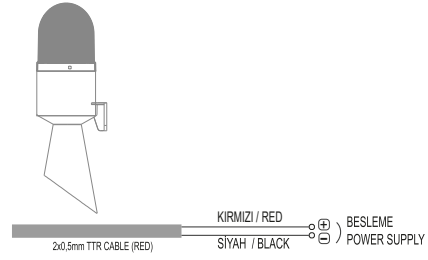

12-24V AC/DC

2