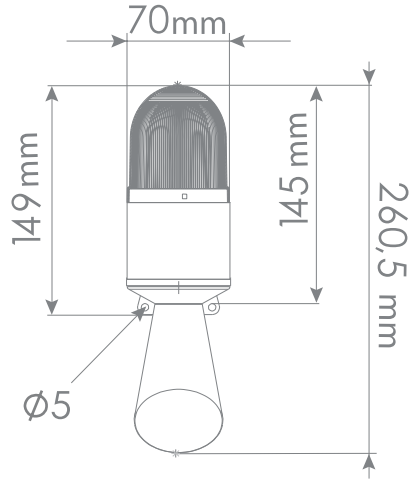

* Değerler +/- %5 değişiklik gösterebilir.

* Values may vary by +/- %5.

Model	Ağırlık / Weight	Renk / Color
TERMWH0400***	196gr	(1) Kırmızı / Red (2) Yeşil / Green (3) Sarı / Yellow (4) Mavi / Blue (5) Beyaz / White
TERMWH0401***	214gr	

1

ÖLÇÜLER / DIMENSIONS

2

12-24V AC/DC

2

40.250 V AC/DC

2a

- Ürünlerde 220V voltaj verildiğinde camı açmayınız.
- Do not open the lens when 220V voltage is applied to the products.