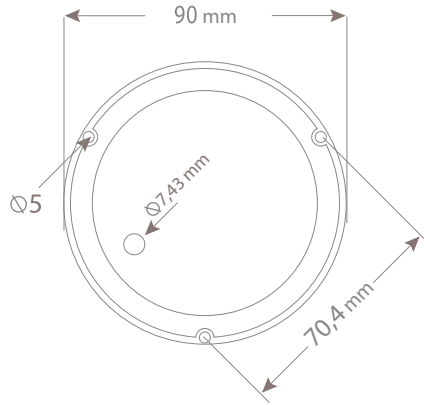

\* Değerler +/- %5 değişiklik gösterebilir.

\* Values may vary by +/- %5.

| Model      | Ağırlık/Weight | Renk/Color                             |
|------------|----------------|----------------------------------------|
| TERMWL0100 | 245 gr         | (1) Kırmızı / Red<br>(2) Yeşil / Green |
| TERMWL0101 | 251 gr         | (3) Sarı / Yellow<br>(4) Mavi / Blue   |

## ÖLÇÜLER / DIMENSIONS

2

12 - 24V/DC

2a

- Melodileri değiştirmek için melodi butonuna basıp bırakınız.
- Işık modunu değiştirmek için ışık butonuna basıp bırakınız.
- Buton ile ses seviyesi belirleme.
- To change the melodies, press and release the melody button.
- To change the light mode, press and release the melody button.
- Adjustment of the volume.