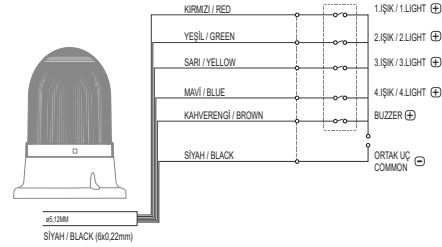

3a

- Rgb ürünler akım korumalıdır.
- PLC'ye direk bağlanabilir
- Rgb products are current protected.
- Can be directly connected to PLC.

YEDEK PARÇALAR / SPARE PARTS

TERMSP0108

TERMSP0603