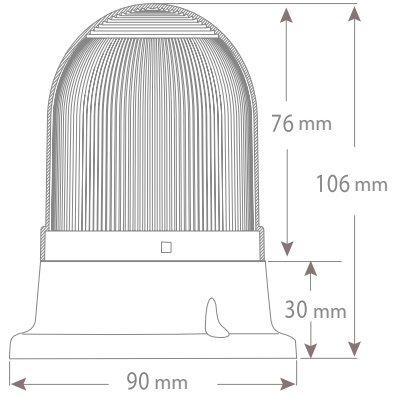

1

ÖLÇÜLER / DIMENSIONS