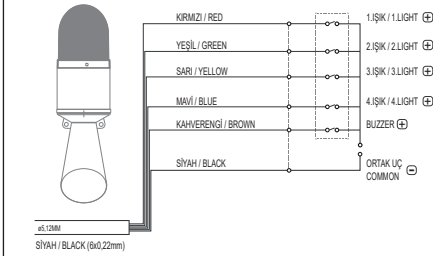

3a

- Rgb ürünler akım korumalıdır.
- PLC'ye direkt bağlanabilir
- Rgb products are current protected.
- Can be directly connected to PLC.

4