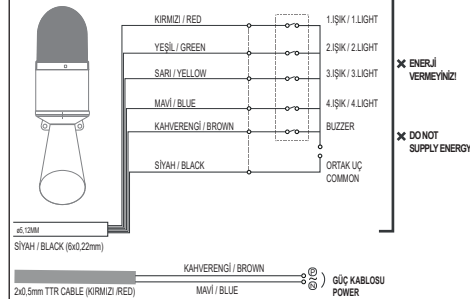

1

ÖLÇÜLER / DIMENSIONS

2

2a

- 🎵 Melodileri değiştirmek için melodi butonuna basıp bırakınız.
- 💡 Işık modunu değiştirmek için ışık butonuna basıp bırakınız.
- 🔊 Buton ile ses seviyesi belirleme.
- 🎵 To change the melodies, press and release the melody button.
- 💡 To change the light mode, press and release the melody button.
- 🔊 Adjustment of the volume.

3

12-24V/DC

3a

- Rgb ürünler akım korumalıdır.
- PLC'ye direkt bağlanabilir
- Rgb products are current protected.
- Can be directly connected to PLC.

4

40-250V AC/DC

4a

- 40-250V AC/DC Serisi ürünler anakart üzerinden stabil olarak beslenmektedir.
- Besleme Kabloları (2x0.50) dışında kat ve sinyal kablolarına enerji vermeyiniz.
- Sinyal ve kontak kablolarına enerji verdiğinizde ürün garanti kapsamından çıkmaktadır.
- 40-250V AC/DC Series products are supplied stably from the motherboard.
- Do not energize the layer and signal cables except power supply cable (2x0.50)
- The product is out of warranty when you energize signal cables.