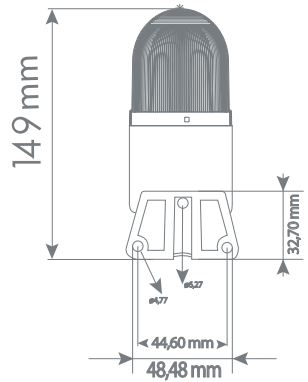

1

ÖLÇÜLER / DIMENSIONS