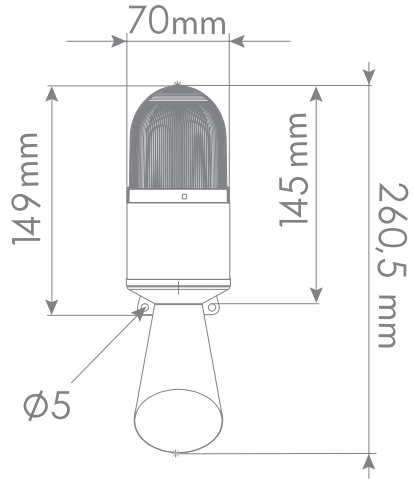

1

ÖLÇÜLER / DIMENSIONS