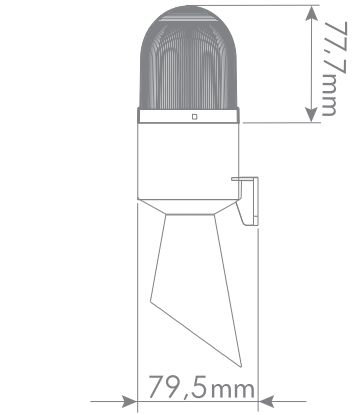

1

ÖLÇÜLER / DIMENSIONS