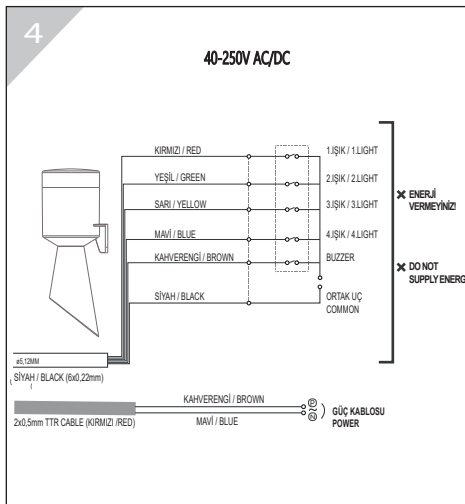

*Değerler +/- %5 değişiklik gösterebilir.

* Values may vary by +/- %5.

Model	Ağırlık / Weight	Renk / Color
TERMWL0600	195gr	(1) Kırmızı / Red (2) Yeşil / Green (3) Sarı / Yellow (4) Mavi / Blue
TERMWL0601	250gr	

1 ÖLÇÜLER / DIMENSIONS

YEDEK PARÇALAR / SPARE PARTS