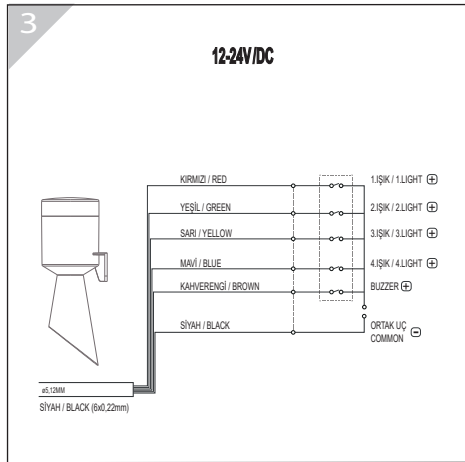

*Değerler +/- %5 değişiklik gösterebilir.

* Values may vary by +/- %5.

Model	Ağırlık / Weight	Renk / Color
TERMWL0600	195gr	(1) Kırmızı / Red (2) Yeşil / Green (3) Sarı / Yellow (4) Mavi / Blue
TERMWL0601	250gr	

1 ÖLÇÜLER / DIMENSIONS

YEDEK PARÇALAR / SPARE PARTS