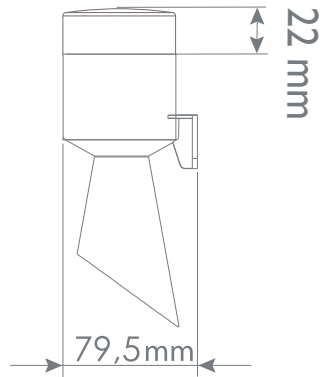

*Değerler +/- %5 değişiklik gösterebilir.

* Values may vary by +/- %5.

Model	Ağırlık / Weight	Renk / Color
TERMWL0600	195gr	(1) Kırmızı / Red (2) Yeşil / Green (3) Sarı / Yellow (4) Mavi / Blue
TERMWL0601	250gr	

1 ÖLÇÜLER / DIMENSIONS

YEDEK PARÇALAR / SPARE PARTS