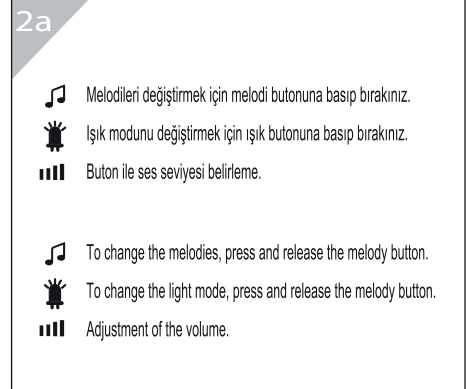

1 ÖLÇÜLER / DIMENSIONS