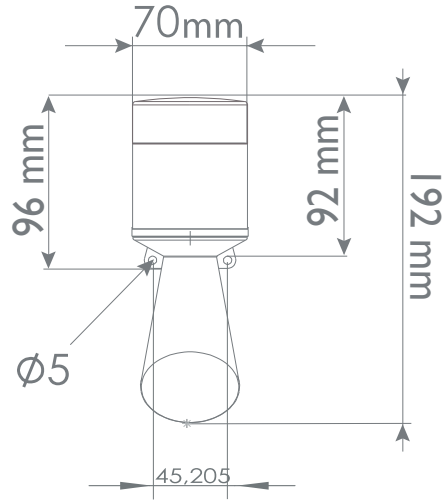

*Değerler +/- %5 değişiklik gösterebilir.

* Values may vary by +/- %5.

Model	Ağırlık / Weight	Renk / Color
TERMWL0600	195gr	(1) Kırmızı / Red (2) Yeşil / Green (3) Sarı / Yellow (4) Mavi / Blue
TERMWL0601	250gr	

1 ÖLÇÜLER / DIMENSIONS

YEDEK PARÇALAR / SPARE PARTS