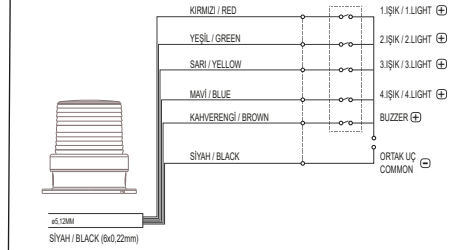

12-24V/DC

3