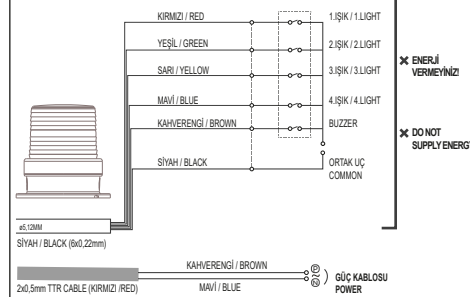

40-250V AC/DC

2a

- 🎵 Melodileri değiştirmek için melodi butonuna basıp bırakınız.
- 💡 Işık modunu değiştirmek için ışık butonuna basıp bırakınız.
- 🔊 Buton ile ses seviyesi belirleme.
- 🎵 To change the melodies, press and release the melody button.
- 💡 To change the light mode, press and release the melody button.
- 🔊 Adjustment of the volume.

3a

- Rgb ürünler akım korumalıdır.
- PLC'ye direk bağlanabilir
- Rgb products are current protected.
- Can be directly connected to PLC.

4a

- 40-250V AC/DC Serisi ürünler anakart üzerinden stabil olarak beslenmektedir.
- Besleme Kabloları (2x0.50) dışında kat ve sinyal kablolarına enerji vermeyiniz.
- Sinyal ve kontak kablolarına enerji verdiğinizde ürün garanti kapsamında çıkmaktadır.
- 40-250V AC/DC Series products are supplied stably from the motherboard.
- Do not energize the layer and signal cables except power supply cable (2x0.50)
- The product is out of warranty when you energize signal cables.

YEDEK PARÇALAR / SPARE PARTS

TERMSP0702

TERMSP0109

TERMSP0602