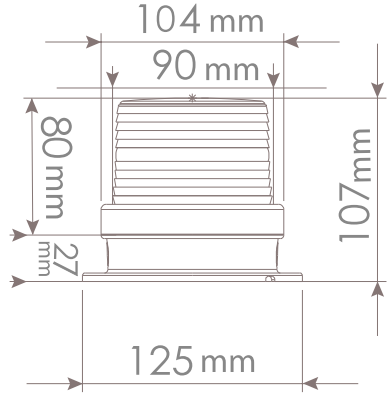

* Değerler +/- %5 değişiklik gösterebilir.

* Values may vary by +/- %5.

Model	Ağırlık / Weight	Renk / Color
TERMWL0700	268 gr	(1) Kırmızı / Red (2) Yeşil / Green (3) Sarı / Yellow (4) Mavi / Blue
TERMWL0701	274 gr	
TERMWL0702	305 gr	
TERMWL0703	311 gr	

1

ÖLÇÜLER / DIMENSIONS

2

3

12-24V/DC

3

40-250V AC/DC

2a