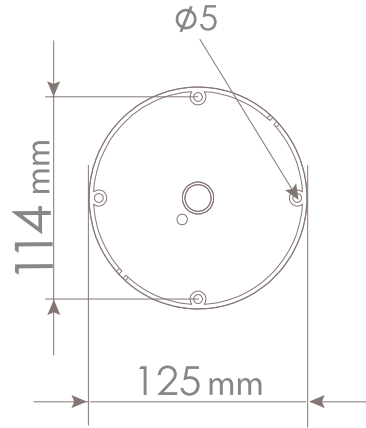

* Değerler +/- %5 değişiklik gösterebilir.

* Values may vary by +/- %5.

Model	Ağırlık / Weight	Renk / Color
TERMWL0700	268 gr	(1) Kırmızı / Red (2) Yeşil / Green (3) Sarı / Yellow (4) Mavi / Blue
TERMWL0701	274 gr	
TERMWL0702	305 gr	
TERMWL0703	311 gr	

1

ÖLÇÜLER / DIMENSIONS

2

3

12-24V/DC

3

40-250V AC/DC

2a