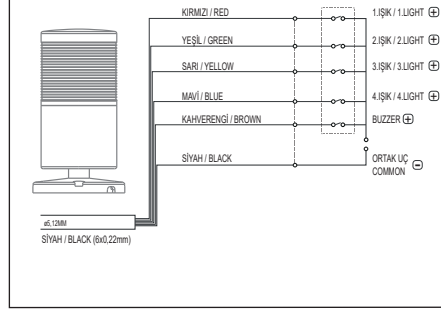

1

ÖLÇÜLER / DIMENSIONS

2

3

12-24V/DC

4

40-250V AC/DC

2a

- 🎵 Melodileri değiştirmek için melodi butonuna basıp bırakınız.
- 💡 Işık modunu değiştirmek için ışık butonuna basıp bırakınız.
- 🔊 Buton ile ses seviyesi belirleme.
- 🎵 To change the melodies, press and release the melody button.
- 💡 To change the light mode, press and release the melody button.
- 🔊 Adjustment of the volume.

3a

- Rgb ürünler akım korumalıdır.
- PLC'ye direk bağlanabilir
- Rgb products are current protected.
- Can be directly connected to PLC.

4a

- 40-250V AC/DC Serisi ürünler anakart üzerinden stabil olarak beslenmektedir.
- Besleme Kablolari (2x0.50) dışında kat ve sinyal kablolarına enerji vermemeyiniz.
- Sinyal ve kontak kablolarına enerji verdiğinizde ürün garanti kapsamında çıkmaktadır.
- 40-250V AC/DC Series products are supplied stably from the motherboard.
- Do not energize the layer and signal cables except power supply cable (2x0.50)
- The product is out of warranty when you energize signal cables.

YEDEK PARÇALAR / SPARE PARTS