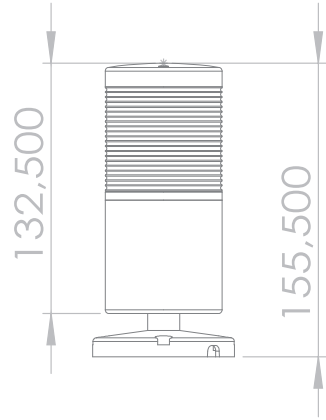

* Değerler +/- %5 değişiklik gösterebilir.

* Values may vary by +/- %5.

Model	Ağırlık/Weight	Renk/Color
TERMWL0900	248 gr	Kırmızı / Red Yeşil / Green Sarı / Yellow Mavi / Blue
TERMWL0901	250 gr	
TERMWL0902	285 gr	
TERMWL0903	287 gr	

1

ÖLÇÜLER / DIMENSIONS

2

3

12-24V/DC

4

40-250V AC/DC

2a