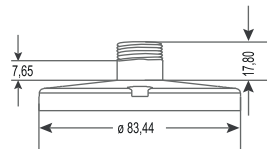

* Değerler +/- %5 değişiklik gösterebilir.

* Values may vary by +/- %5.

Model	Ağırlık/Weight	Renk/Color
TERMWL0900	248 gr	Kırmızı / Red Yeşil / Green Sarı / Yellow Mavi / Blue
TERMWL0901	250 gr	
TERMWL0902	285 gr	
TERMWL0903	287 gr	

1

ÖLÇÜLER / DIMENSIONS

2

3

12-24V/DC

4

40-250V AC/DC

2a