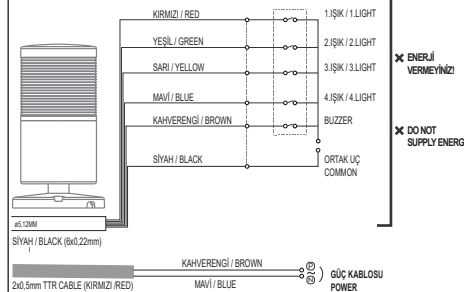

40-250V AC/DC