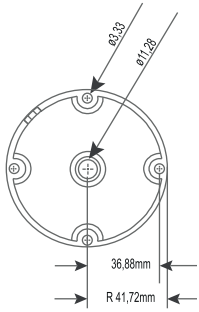

İÇ MEKAN / INDOOR

DIŞ MEKAN / OUTDOOR

Model	Voltaj/Power Supply	Akım/Current(mA)Max.
TERMWL0900	12-24V/DC	110mA
TERMWL0901	12-24V/DC	230mA
TERMWL0902	40-250V AC/DC	28mA
TERMWL0903	40-250V AC/DC	47mA

Melodi/Melody	Ses Şiddeti /Sound Intensity(dB) (10cm) Min - Max	Ses Şiddeti /Sound Intensity(dB)(1m) Min - Max
M1	90-99	76-83
M2	90-102	74-86
M3	81-93	64-78
M4	77-94	61-76
M5	87-97	72-83
M6	87-100	70-82
M7	81-90	69-72
M8	77-91	66-78
M9	80-89	70-74
M10	82-91	72-78
M11	86-96	71-88
M12	83-94	74-82
M13	83-92	70-78
M14	82-93	71-78
M15	85-95	76-80
M16	82-92	66-76

* Değerler +/- %5 değişiklik gösterebilir.

* Values may vary by +/- %5.

Model	Ağırlık/Weight	Renk/Color
TERMWL0900	248 gr	Kırmızı / Red Yeşil / Green Sarı / Yellow Mavi / Blue
TERMWL0901	250 gr	
TERMWL0902	285 gr	
TERMWL0903	287 gr	

1

ÖLÇÜLER / DIMENSIONS

2

3

12-24V/DC

4

40-250V AC/DC

2a