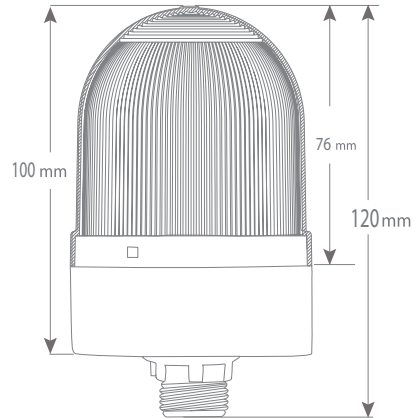

1

ÖLÇÜLER / DIMENSIONS