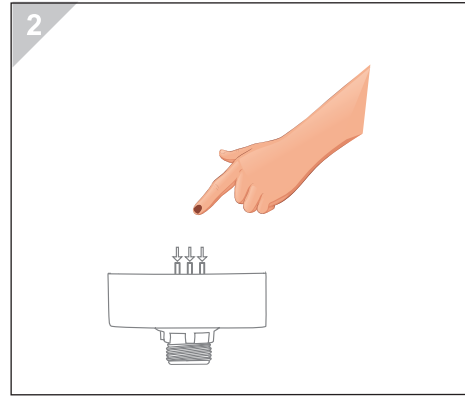

1

ÖLÇÜLER / DIMENSIONS

2

3

12V-24V/DC

2a

- 🎵 Melodileri değiştirmek için melodi butonuna basıp bırakınız.
- 💡 Işık modunu değiştirmek için ışık butonuna basıp bırakınız.
- 🔊 Buton ile ses seviyesi belirleme.
- 🎵 To change the melodies, press and release the melody button.
- 💡 To change the light mode, press and release the melody button.
- 🔊 Adjustment of the volume.