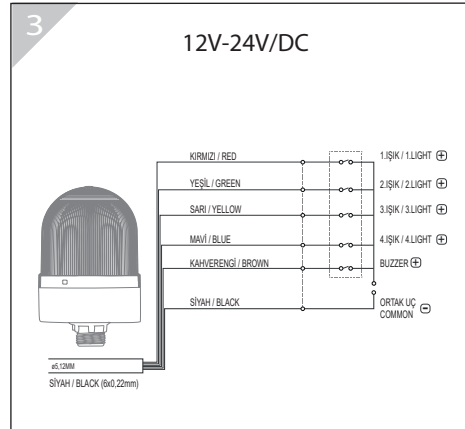

1

ÖLÇÜLER / DIMENSIONS

2

3

12V-24V/DC

2a

- 🎵 Melodileri değiştirmek için melodi butonuna basıp bırakınız.
- 💡 Işık modunu değiştirmek için ışık butonuna basıp bırakınız.
- 🔊 Buton ile ses seviyesi belirleme.
- 🎵 To change the melodies, press and release the melody button.
- 💡 To change the light mode, press and release the melody button.
- 🔊 Adjustment of the volume.

3a

- Rgb ürünler akım korumalıdır.
- PLC'ye direk bağlanabilir
- Rgb products are current protected.
- Can be directly connected to PLC.

YEDEK PARÇALAR / SPARE PARTS