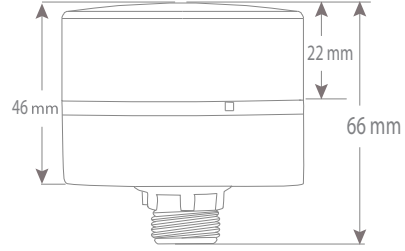

1

ÖLÇÜLER / DIMENSIONS