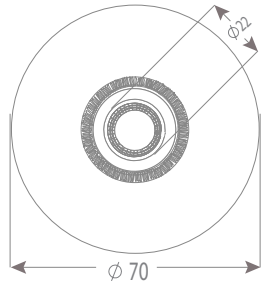

1

ÖLÇÜLER / DIMENSIONS