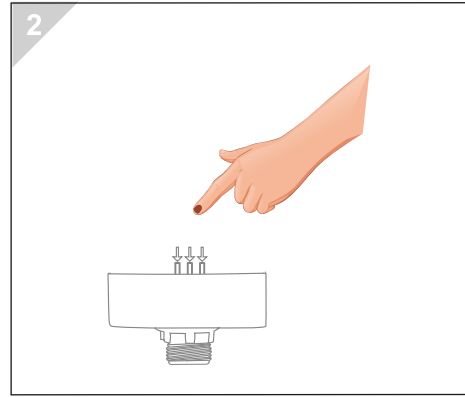

1

ÖLÇÜLER / DIMENSIONS

2

3

12-24V/DC

2a

- 🎵 Melodileri değiştirmek için melodi butonuna basıp bırakınız.
 - 💡 Işık modunu değiştirmek için ışık butonuna basıp bırakınız.
 - 🔊 Buton ile ses seviyesi belirleme.
- 🎵 To change the melodies, press and release the melody button.
- 💡 To change the light mode, press and release the melody button.
- 🔊 Adjustment of the volume.