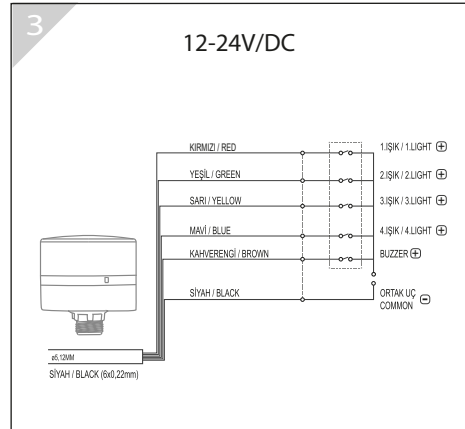

1

ÖLÇÜLER / DIMENSIONS

2

3

12-24V/DC

2a

- 🎵 Melodileri değiştirmek için melodi butonuna basıp bırakınız.
 - 💡 Işık modunu değiştirmek için ışık butonuna basıp bırakınız.
 - 🔊 Buton ile ses seviyesi belirleme.
- 🎵 To change the melodies, press and release the melody button.
- 💡 To change the light mode, press and release the melody button.
- 🔊 Adjustment of the volume.